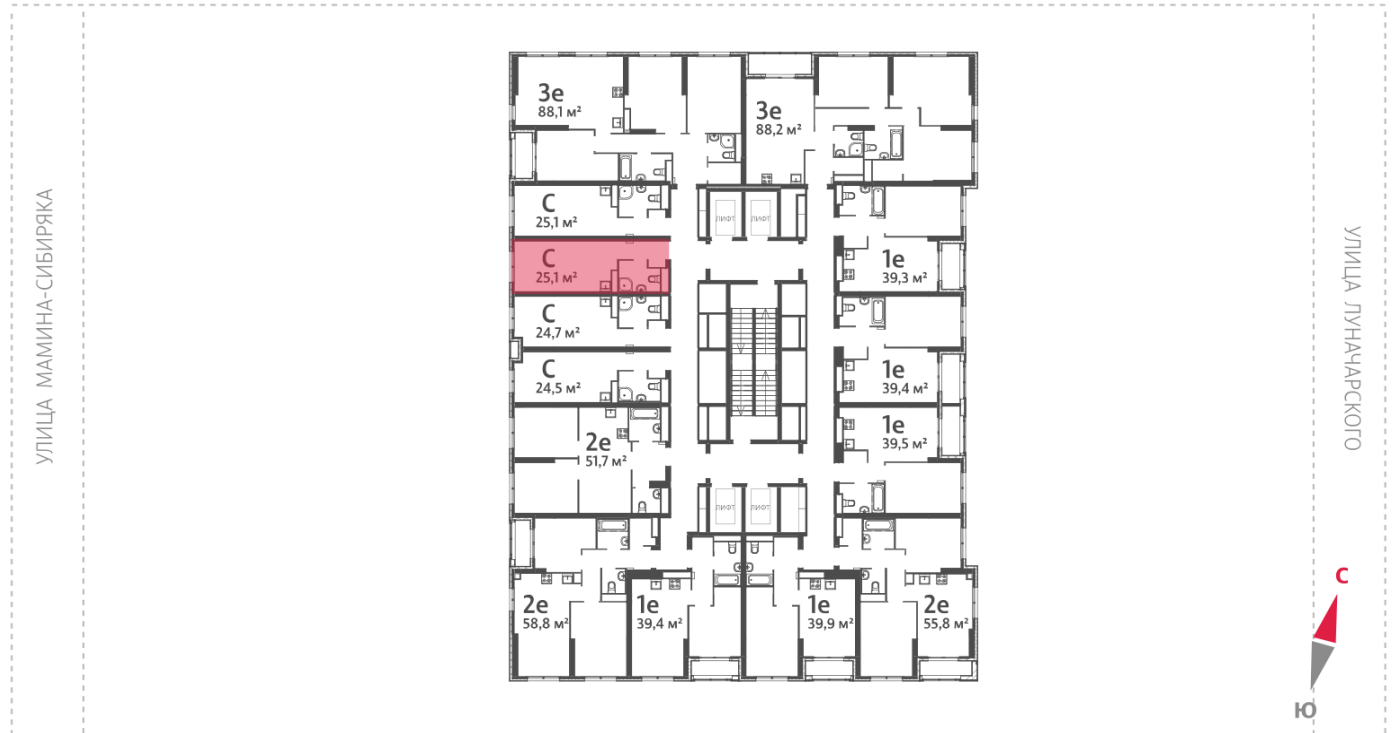

УЛИЦА ЧЕЛЮСКИНЦЕВ

*Данное предложение не является публичной офертой. Информация актуальна на 12.12.2024