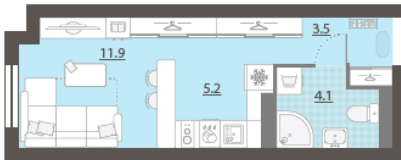

Жилой комплекс «Азина, 16»

Адрес Железнодорожный район, ул. Челюскинцев — Луначарского — Азина — Мамина-Сибиряка

Азина, 16, дом 1, этаж 22

Студия №723

Общая площадь 25.1 м²

Тип планировки StD-8-20-32

Срок сдачи III кв. 2026

Класс жилья Комфорт

С отделкой

5 455 359 руб.
спецпредложение

6 418 070 руб.
базовая цена

[Ссылка на квартиру на сайте](#)

Видовая

*Данное предложение не является публичной офертой. Информация актуальна на 12.12.2024