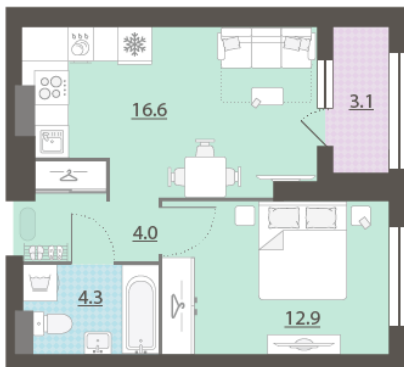

Жилой комплекс «Азина, 16»

Адрес Железнодорожный район, ул. Челюскинцев — Луначарского — Азина — Мамина-Сибиряка

Азина, 16, дом 1, этаж 21

1-комнатная евро квартира №715

Общая площадь 39.4 м²

Тип планировки 1eFI-2-12-32

Срок сдачи III кв. 2026

Класс жилья Комфорт

С отделкой

7 860 103 руб.
спецпредложение

9 247 180 руб.

базовая цена

[Ссылка на квартиру на сайте](#)

*Данное предложение не является публичной офертой. Информация актуальна на 15.12.2024

Адреса и время работы офисов продаж на сайте lsr.ru в разделе Контакты