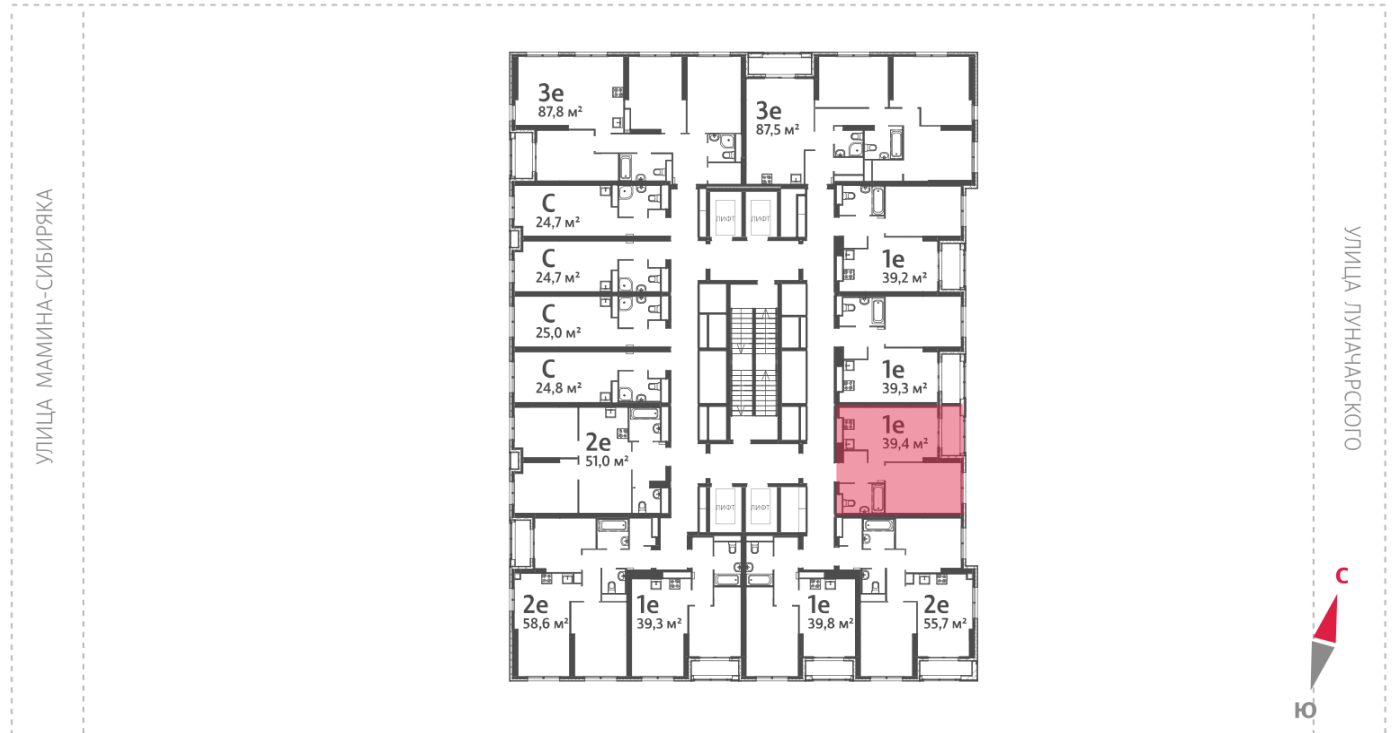

УЛИЦА ЧЕЛЮСКИНЦЕВ

*Данное предложение не является публичной офертой. Информация актуальна на 15.12.2024