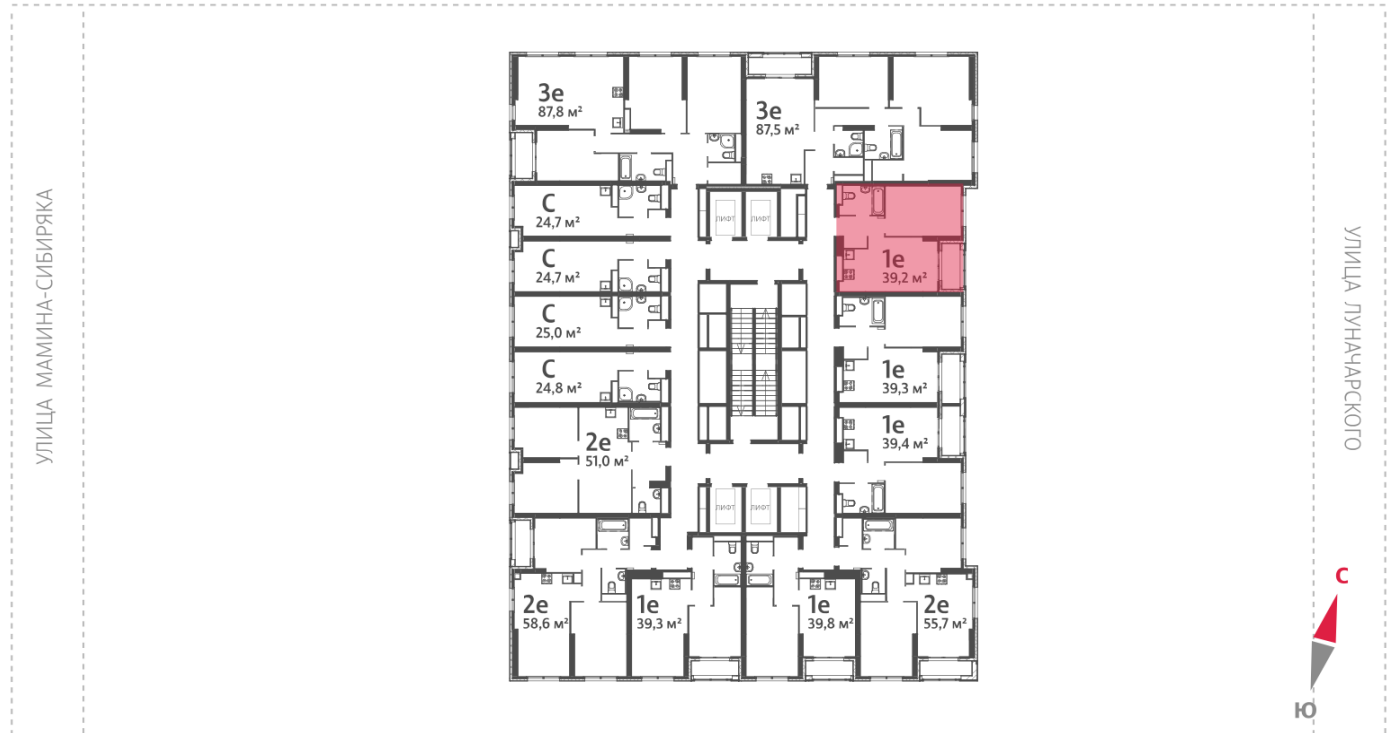

УЛИЦА ЧЕЛЮСКИНЦЕВ

*Данное предложение не является публичной офертой. Информация актуальна на 15.12.2024