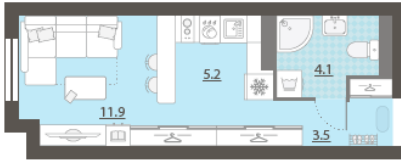

Жилой комплекс «Азина, 16»

Адрес Железнодорожный район, ул. Челюскинцев — Луначарского — Азина — Мамина-Сибиряка

Азина, 16, дом 1, этаж 21

Студия №710

Общая площадь 24.7 м²

Тип планировки StD-9-20-32

Срок сдачи III кв. 2026

Класс жилья Комфорт

С отделкой

5 362 123 руб.
спецпредложение

6 308 380 руб.
базовая цена

[Ссылка на квартиру на сайте](#)

Видовая

*Данное предложение не является публичной офертой. Информация актуальна на 13.12.2024