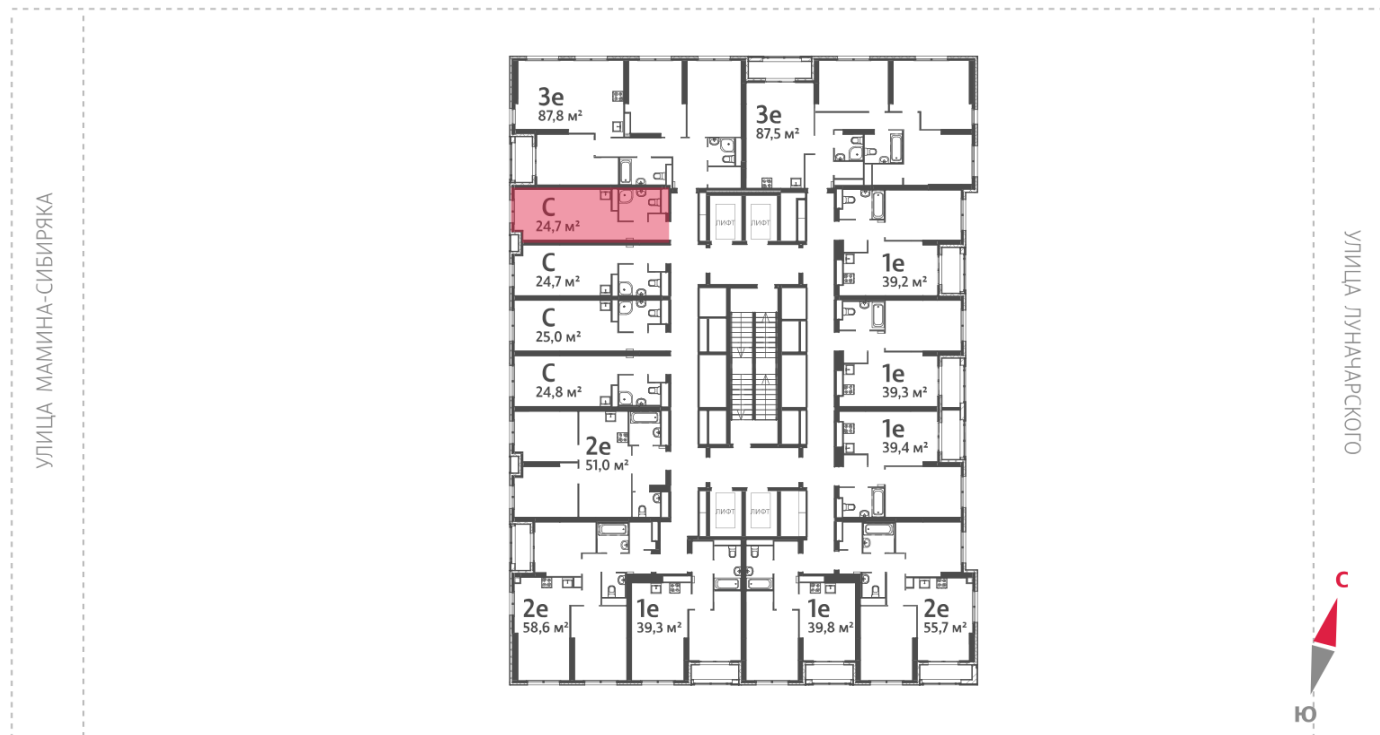

УЛИЦА ЧЕЛЮСКИНЦЕВ

*Данное предложение не является публичной офертой. Информация актуальна на 13.12.2024