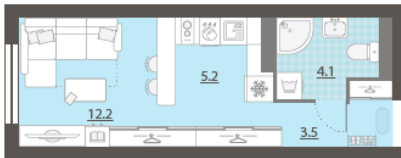

Жилой комплекс «Азина, 16»

Адрес Железнодорожный район, ул. Челюскинцев — Луначарского — Азина — Мамина-Сибиряка

Азина, 16, дом 1, этаж 21

Студия №708

Общая площадь 25.0 м²

Тип планировки StD-7-20-32

Срок сдачи III кв. 2026

Класс жилья Комфорт

С отделкой

5 427 250 руб.
спецпредложение

6 385 000 руб.
базовая цена

[Ссылка на квартиру на сайте](#)

Видовая

*Данное предложение не является публичной офертой. Информация актуальна на 12.12.2024