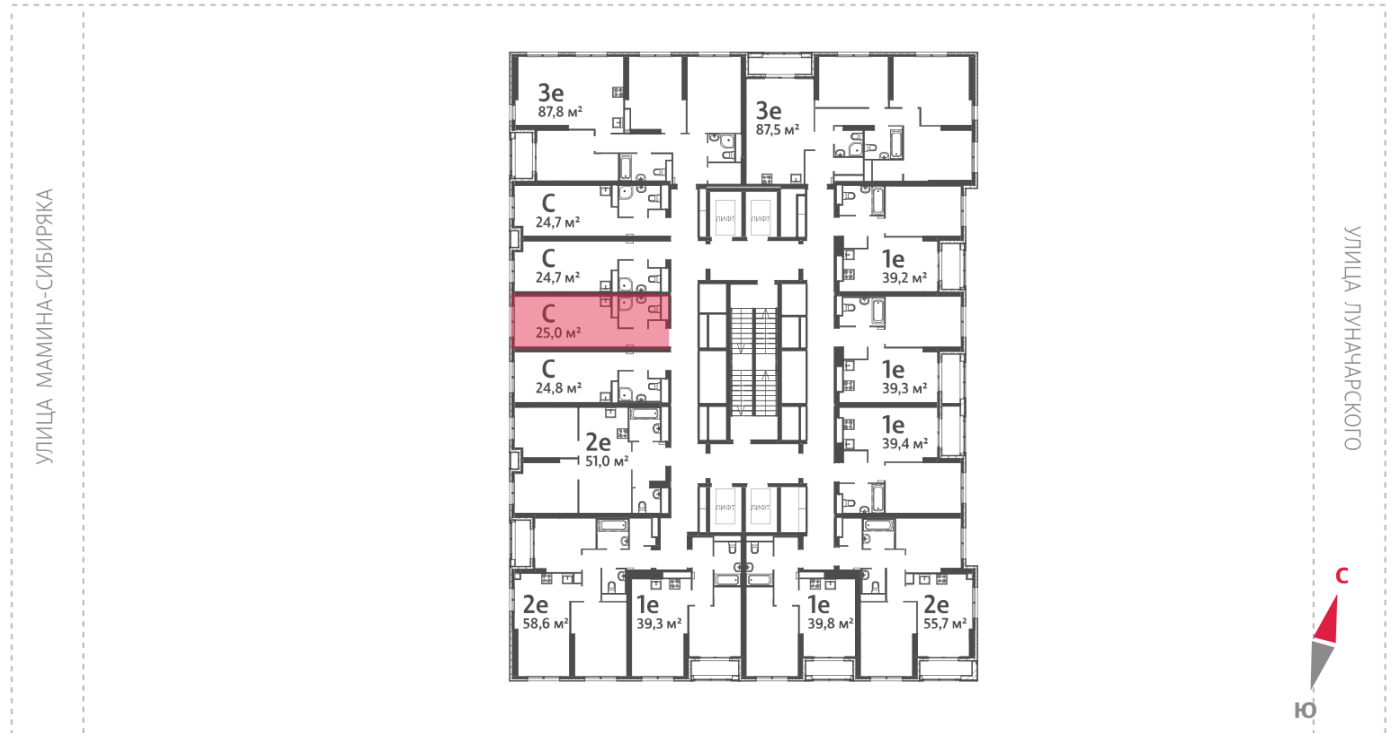

УЛИЦА ЧЕЛЮСКИНЦЕВ

*Данное предложение не является публичной офертой. Информация актуальна на 12.12.2024

Адреса и время работы офисов продаж на сайте lsr.ru в разделе Контакты