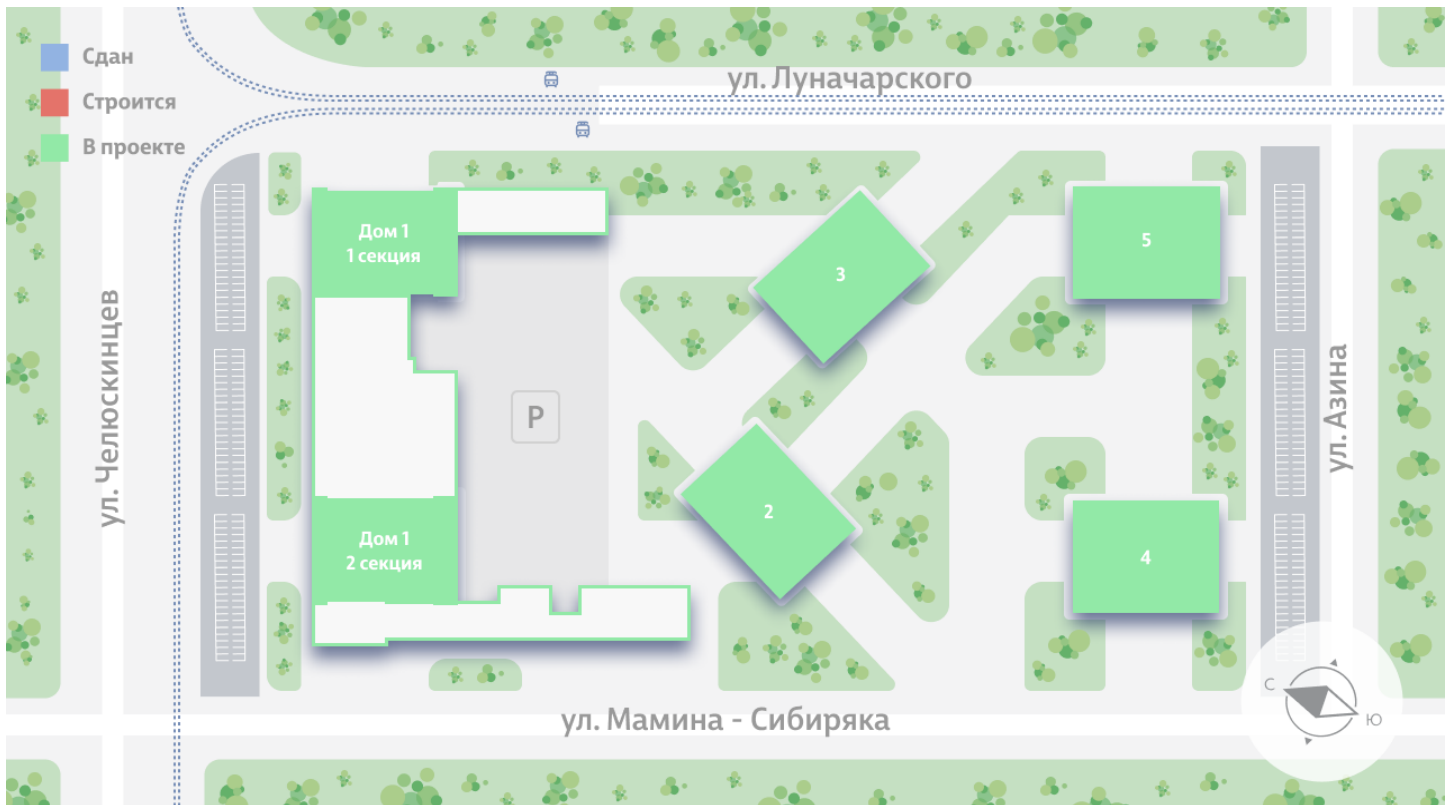

УЛИЦА ЧЕЛЮСКИНЦЕВ

*Данное предложение не является публичной офертой. Информация актуальна на 12.12.2024

Адреса и время работы офисов продаж на сайте lsr.ru в разделе Контакты