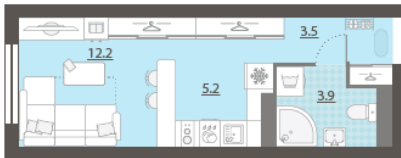

Жилой комплекс «Азина, 16»

Адрес Железнодорожный район, ул. Челюскинцев — Луначарского — Азина — Мамина-Сибиряка

Азина, 16, дом 1, этаж 21

Студия №707

Общая площадь 24.8 м²

Тип планировки StD-6-20-32

Срок сдачи III кв. 2026

Класс жилья Комфорт

С отделкой

5 383 832 руб.
Спецпредложение

6 333 920 руб.
Базовая цена

[Ссылка на квартиру на сайте](#)