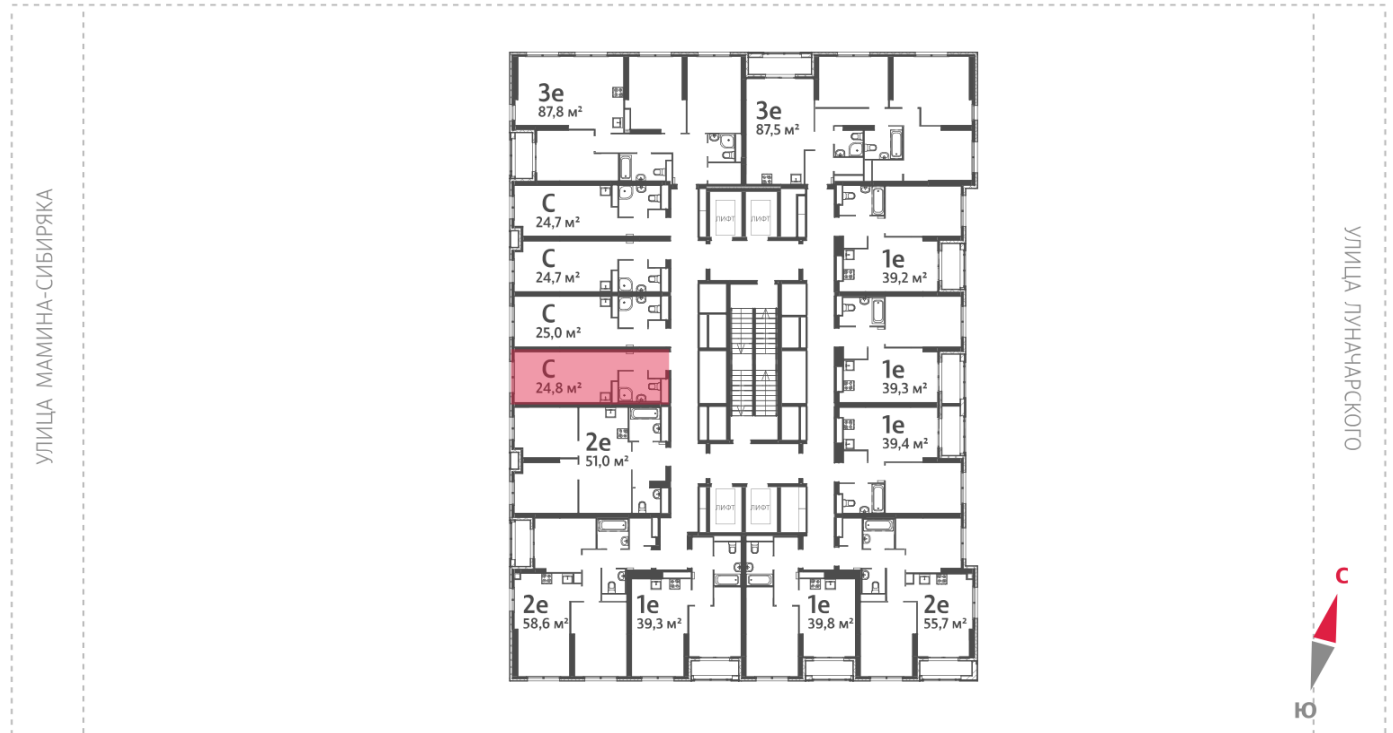

УЛИЦА ЧЕЛЮСКИНЦЕВ

*Данное предложение не является публичной офертой. Информация актуальна на 26.12.2024