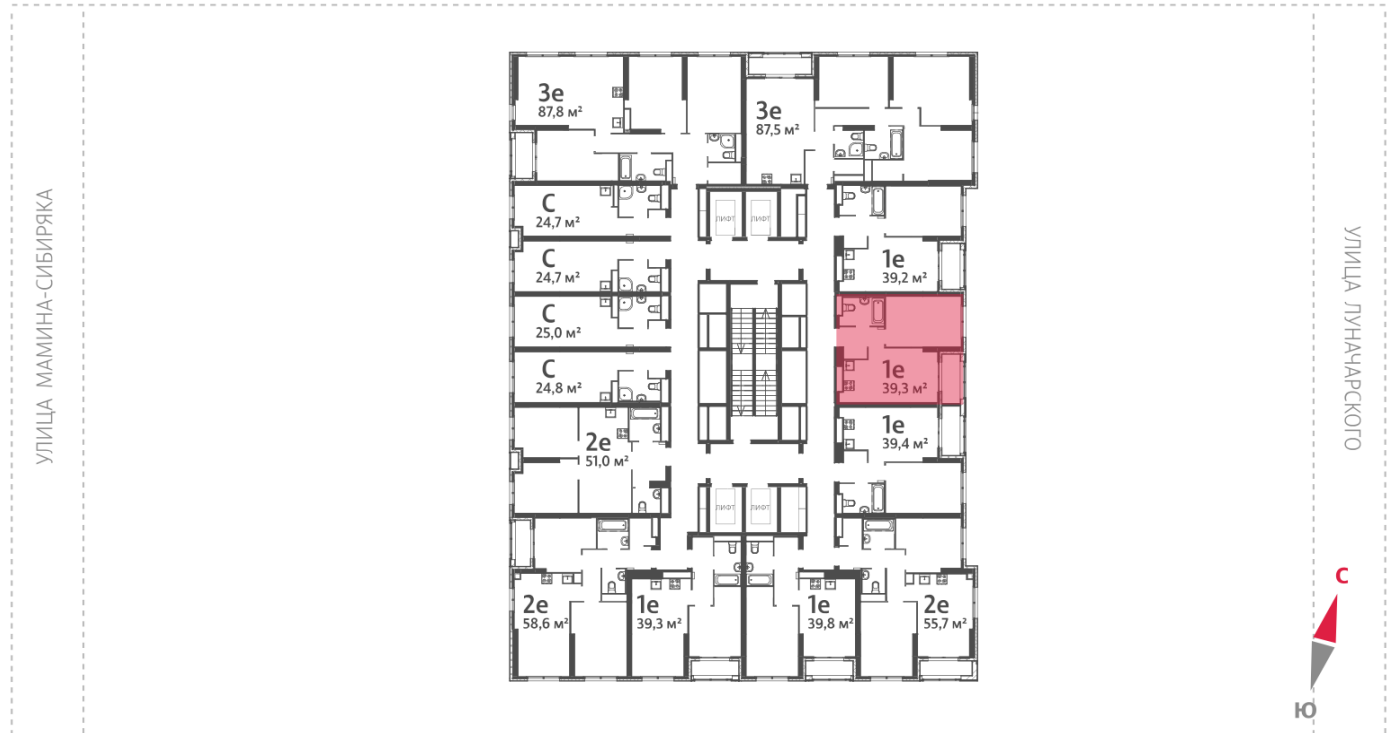

УЛИЦА ЧЕЛЮСКИНЦЕВ

*Данное предложение не является публичной офертой. Информация актуальна на 13.12.2024