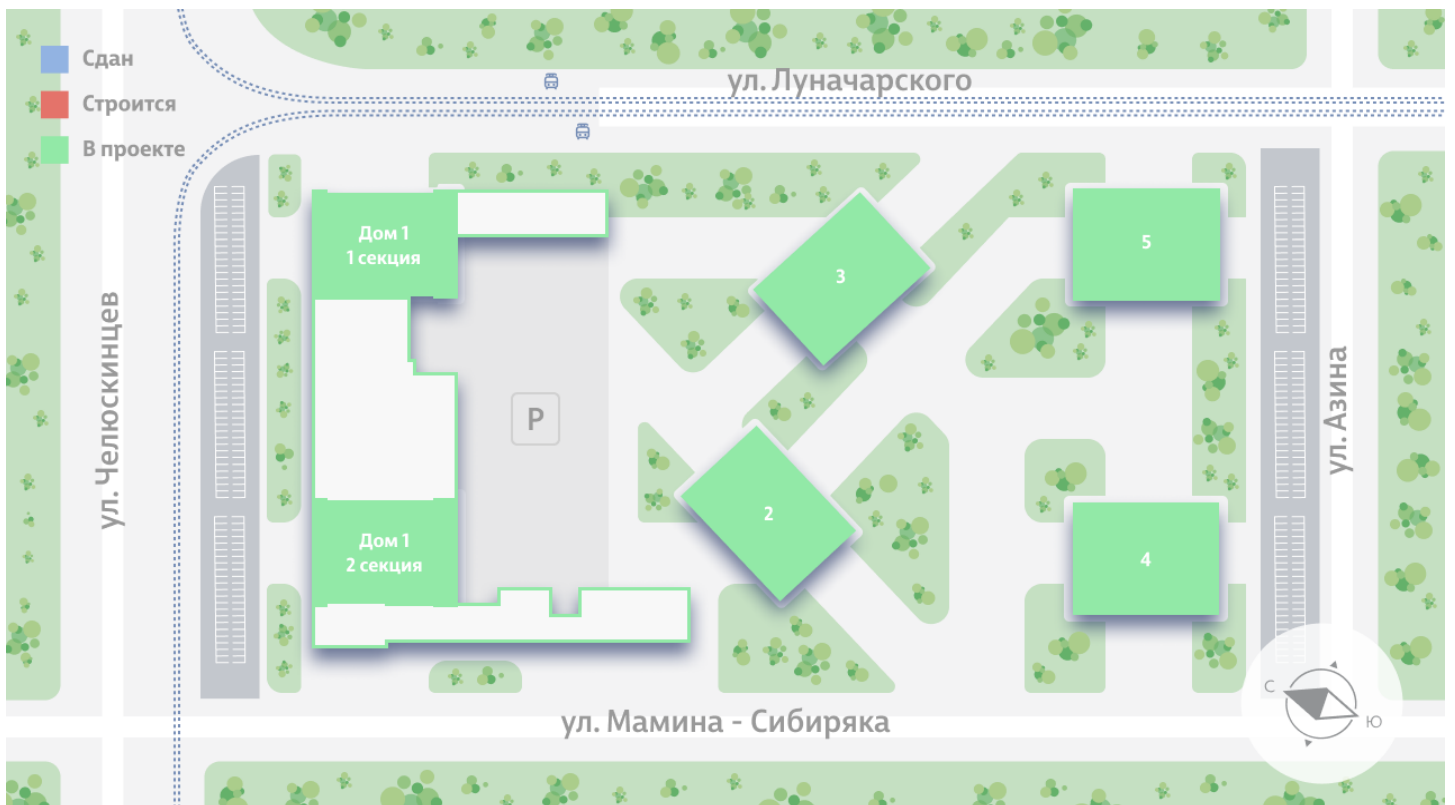

*Данное предложение не является публичной офертой. Информация актуальна на 18.11.2024