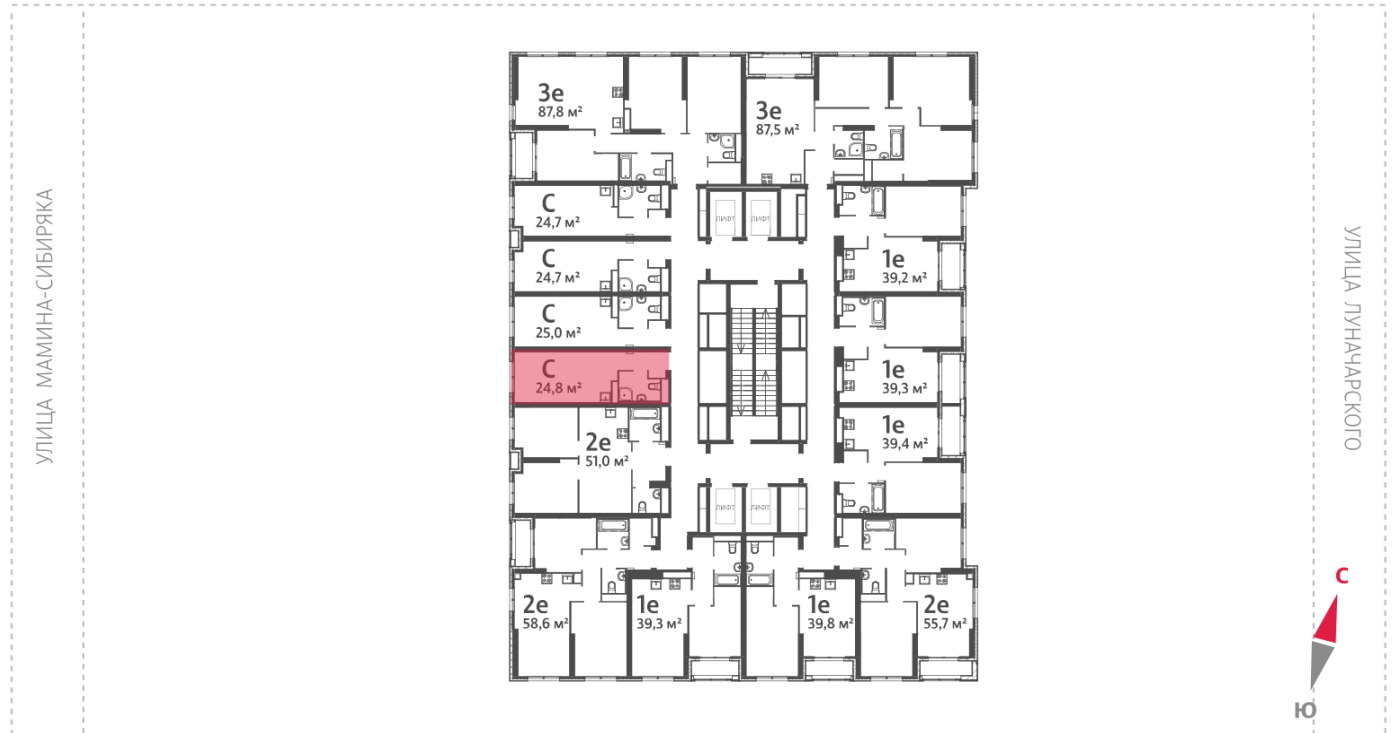

УЛИЦА ЧЕЛЮСКИНЦЕВ

*Данное предложение не является публичной офертой. Информация актуальна на 15.12.2024