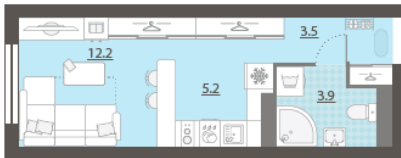

Жилой комплекс «Азина, 16»

Адрес Железнодорожный район, ул. Челюскинцев — Луначарского — Азина — Мамина-Сибиряка

Азина, 16, дом 1, этаж 20

Студия №693

Общая площадь 24.8 м²

Тип планировки StD-6-20-32

Срок сдачи III кв. 2026

Класс жилья Комфорт

С отделкой

5 377 508 руб.
спецпредложение

6 326 480 руб.
базовая цена

[Ссылка на квартиру на сайте](#)

Видовая

*Данное предложение не является публичной офертой. Информация актуальна на 15.12.2024