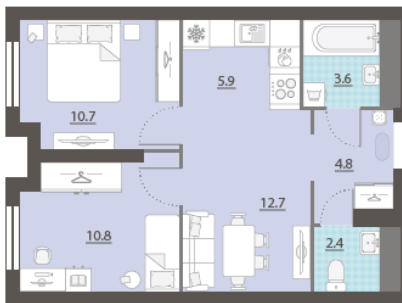

Жилой комплекс «Азина, 16»

Адрес Железнодорожный, ул. Челюскинцев — Луначарского — Азина — Мамина-Сибиряка

Азина, 16, дом 1, этаж 20

2-комнатная евро квартира №692

Общая площадь 51.0 м²

Тип планировки 2eG-1-17-32

Срок сдачи III кв. 2026

Класс жилья Комфорт

С отделкой

8 839 065 руб.
спецпредложение

10 398 900 руб.
базовая цена

[Ссылка на квартиру на сайте](#)

Видовая

*Данное предложение не является публичной офертой. Информация актуальна на 18.11.2024