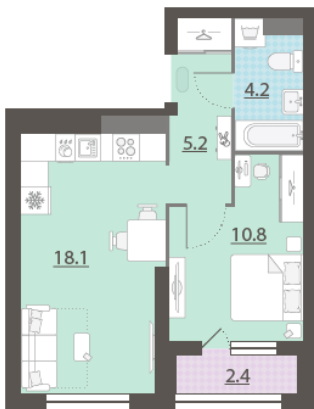

## Жилой комплекс «Азина, 16»

Адрес Железнодорожный район, ул. Челюскинцев — Луначарского — Азина — Мамина-Сибиряка

Азина, 16, дом 1, этаж 20

1-комнатная евро квартира №690

Общая площадь 39.3 м<sup>2</sup>

Тип планировки 1eDa-1-16-32

Срок сдачи III кв. 2026

Класс жилья Комфорт

С отделкой

**8 704 557 руб.**  
Спецпредложение

**9 671 730 руб.**

Базовая цена

[Ссылка на квартиру на сайте](#)