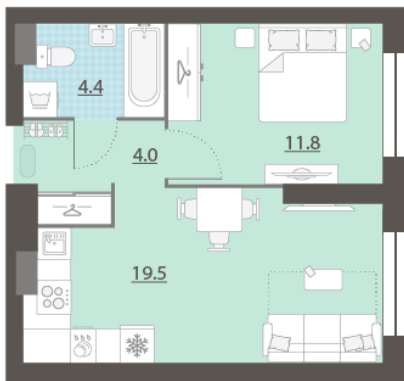

Тип планировки 1eF-1-5-19

Класс жилья Комфорт

С отделкой

8 532 216 руб.
спецпредложение

9 480 240 руб.
базовая цена

[Ссылка на квартиру на сайте](#)

*Данное предложение не является публичной офертой. Информация актуальна на 12.12.2024