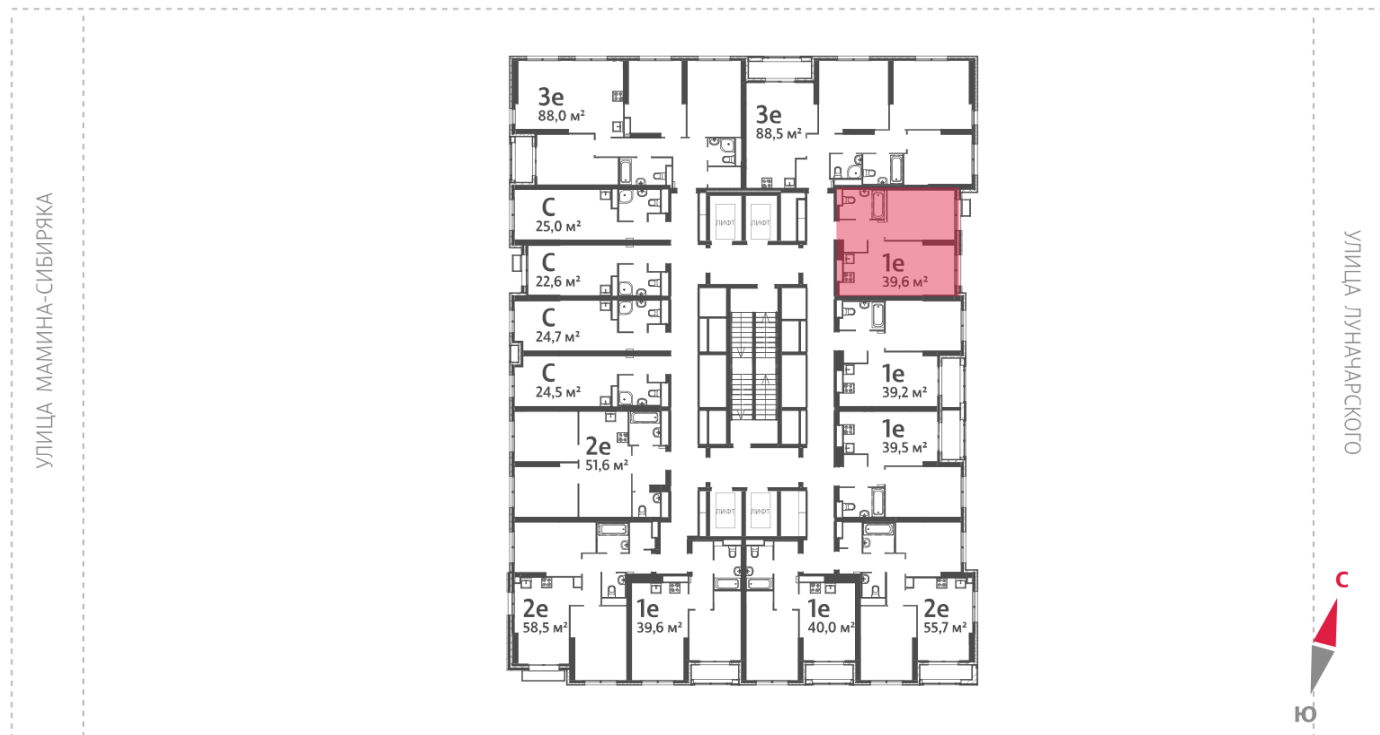

УЛИЦА ЧЕЛЮСКИНЦЕВ

*Данное предложение не является публичной офертой. Информация актуальна на 12.12.2024