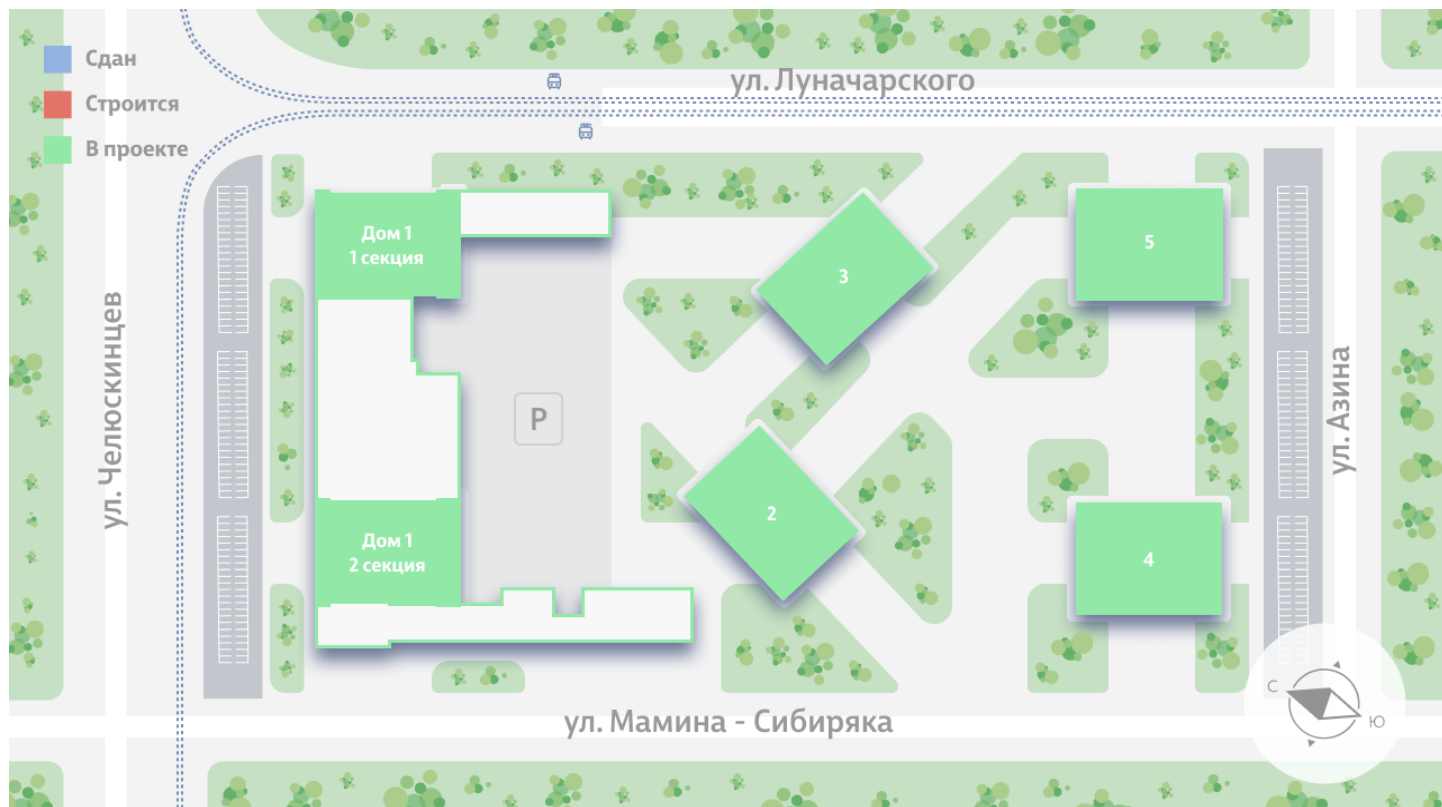

УЛИЦА ЧЕЛЮСКИНЦЕВ

*Данное предложение не является публичной офертой. Информация актуальна на 12.12.2024