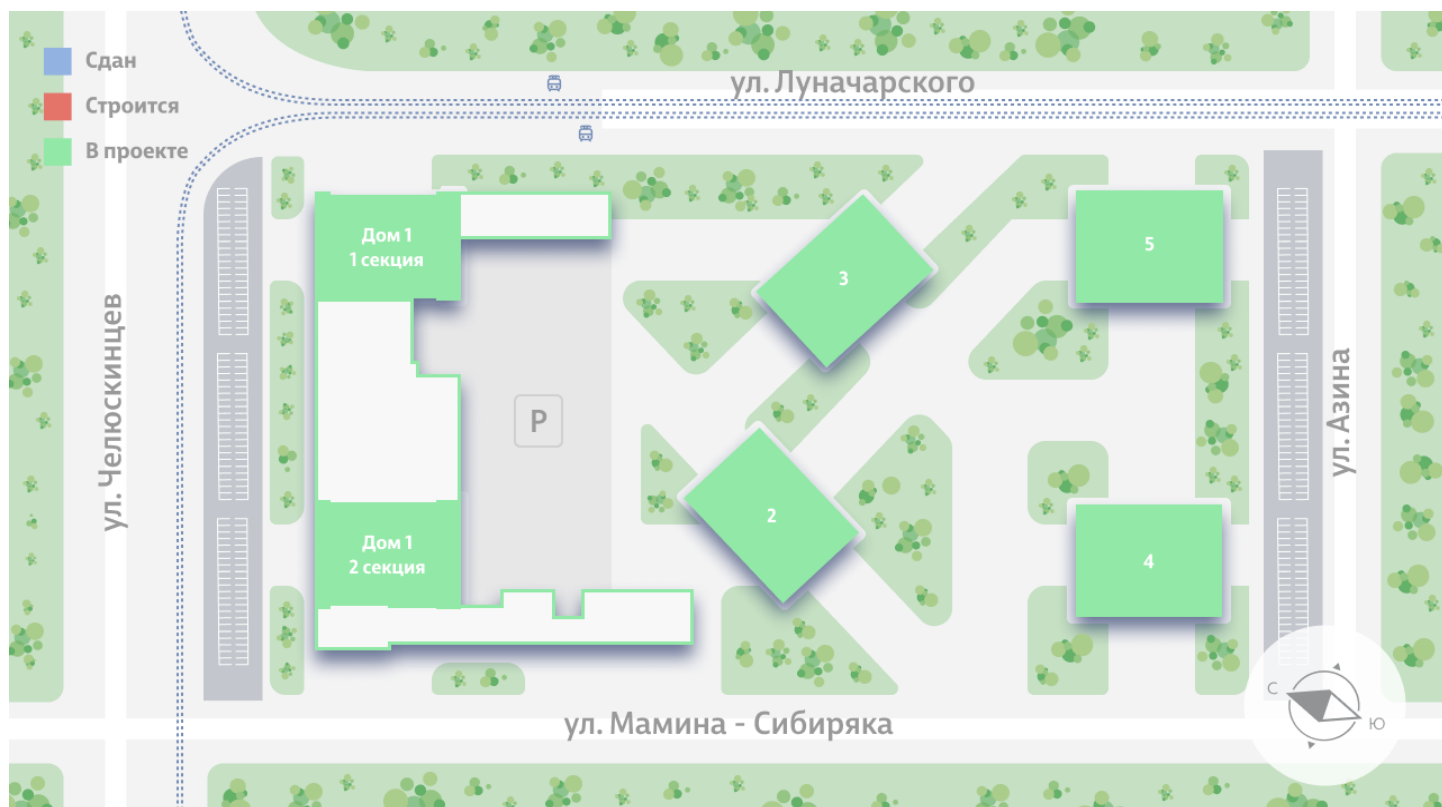

*Данное предложение не является публичной офертой. Информация актуальна на 17.11.2024