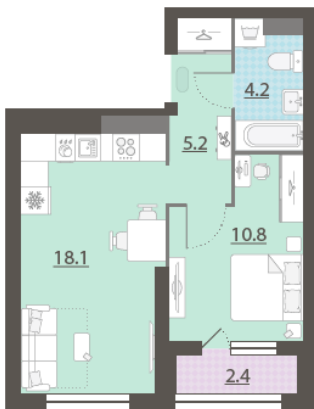

Жилой комплекс «Азина, 16»

Адрес Железнодорожный район, ул. Челюскинцев — Луначарского — Азина — Мамина-Сибиряка

Азина, 16, дом 1, этаж 19

1-комнатная евро квартира №676

Общая площадь 39.6 м²

Срок сдачи III кв. 2026

Тип планировки 1eDa-1-16-32

Класс жилья Комфорт

С отделкой

8 760 312 руб.
спецпредложение

9 733 680 руб.
базовая цена

[Ссылка на квартиру на сайте](#)

*Данное предложение не является публичной офертой. Информация актуальна на 12.12.2024