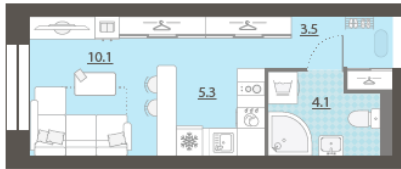

Жилой комплекс «Азина, 16»

Адрес Железнодорожный район, ул. Челюскинцев — Луначарского — Азина — Мамина-Сибиряка

Азина, 16, дом 1, этаж 18

Студия №667

Общая площадь 23.0 м²

Тип планировки StC-5-4-19

Срок сдачи III кв. 2026

Класс жилья Комфорт

С отделкой

5 448 240 руб.
спецпредложение

6 053 600 руб.
базовая цена

[Ссылка на квартиру на сайте](#)