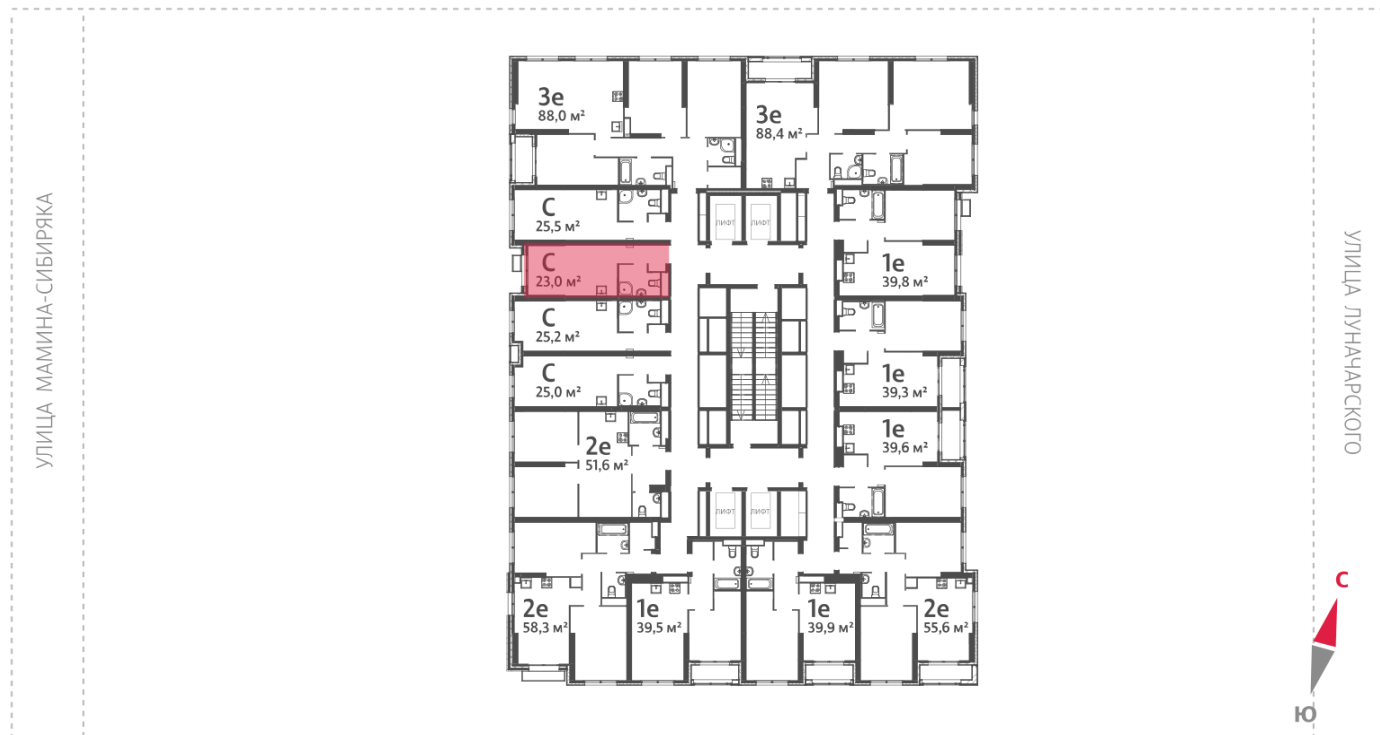

УЛИЦА ЧЕЛЮСКИНЦЕВ

*Данное предложение не является публичной офертой. Информация актуальна на 14.12.2024