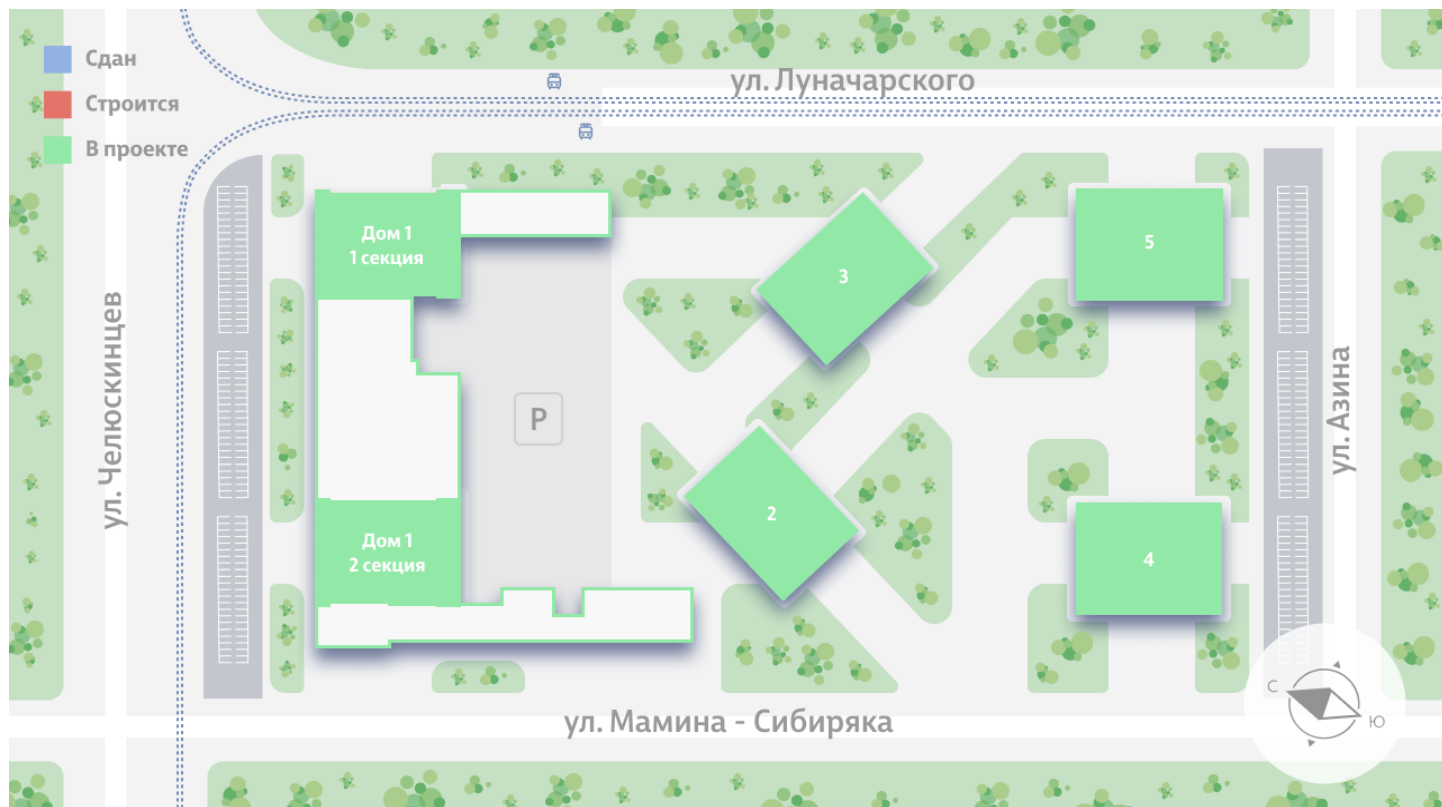

УЛИЦА ЧЕЛЮСКИНЦЕВ

*Данное предложение не является публичной офертой. Информация актуальна на 14.12.2024