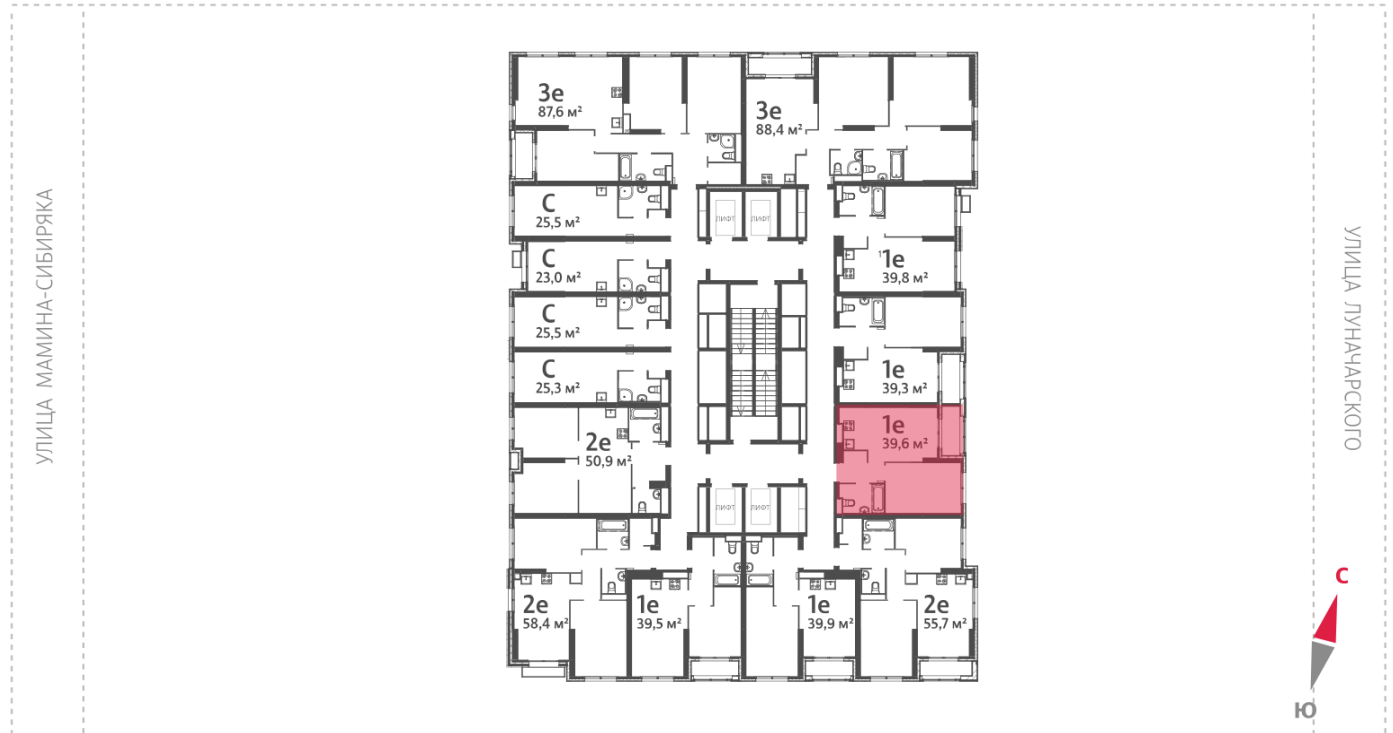

УЛИЦА ЧЕЛЮСКИНЦЕВ

*Данное предложение не является публичной офертой. Информация актуальна на 12.12.2024