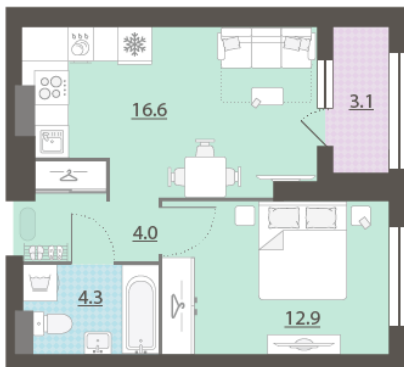

Жилой комплекс «Азина, 16»

Адрес Железнодорожный район, ул. Челюскинцев — Луначарского — Азина — Мамина-Сибиряка

Азина, 16, дом 1, этаж 17

1-комнатная евро квартира №659

Общая площадь 39.6 м²

Срок сдачи III кв. 2026

Тип планировки 1eFI-2-12-32

Класс жилья Комфорт

С отделкой

7 856 244 руб.
спецпредложение

9 242 640 руб.

базовая цена

[Ссылка на квартиру на сайте](#)

*Данное предложение не является публичной офертой. Информация актуальна на 12.12.2024