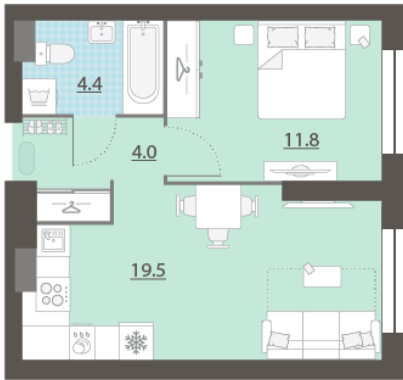

Жилой комплекс «Азина, 16»

Адрес Железнодорожный район, ул. Челюскинцев — Луначарского — Азина — Мамина-Сибиряка

Азина, 16, дом 1, этаж 17

1-комнатная евро квартира №657

Общая площадь 39.8 м²

Тип планировки 1eF-1-5-19

Срок сдачи III кв. 2026

Класс жилья Комфорт

С отделкой

8 550 234 руб.
спецпредложение

9 500 260 руб.

базовая цена

[Ссылка на квартиру на сайте](#)

*Данное предложение не является публичной офертой. Информация актуальна на 12.12.2024

Адреса и время работы офисов продаж на сайте lsr.ru в разделе Контакты