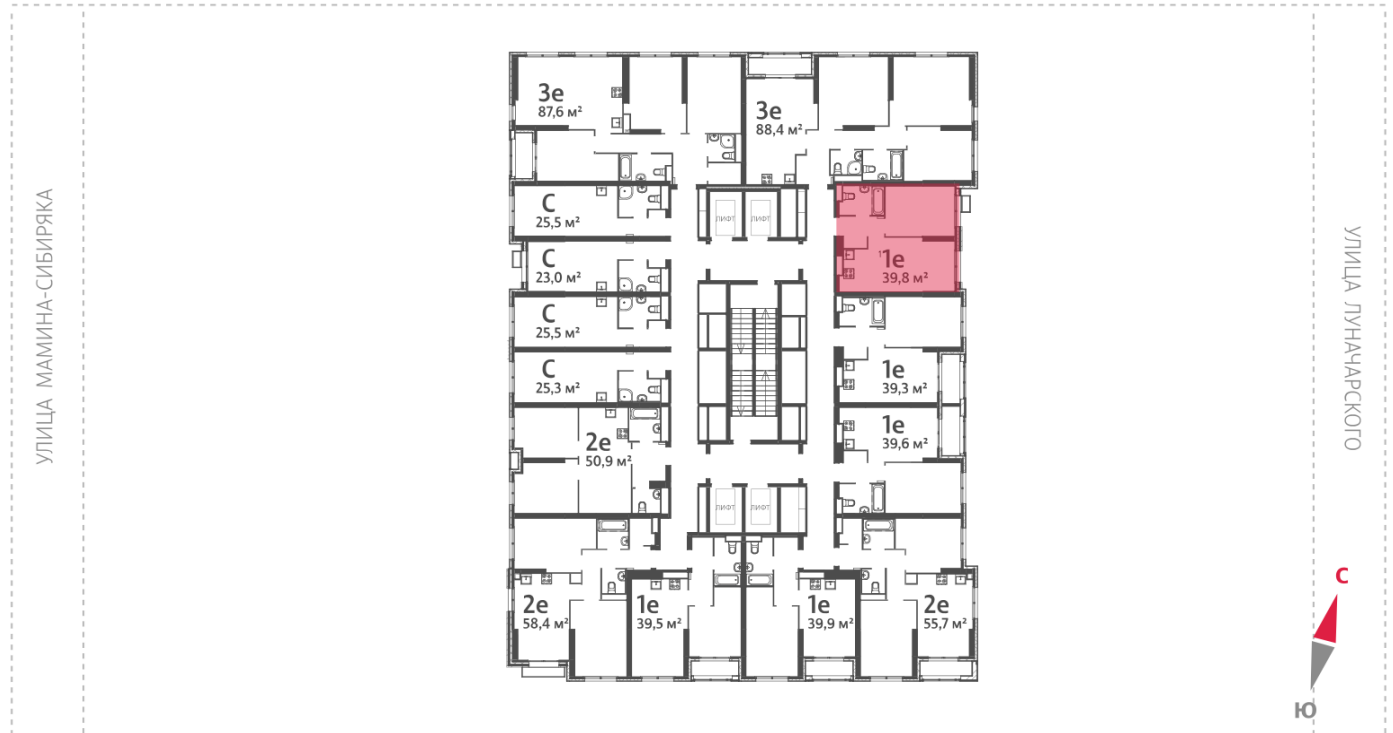

УЛИЦА ЧЕЛЮСКИНЦЕВ

*Данное предложение не является публичной офертой. Информация актуальна на 12.12.2024