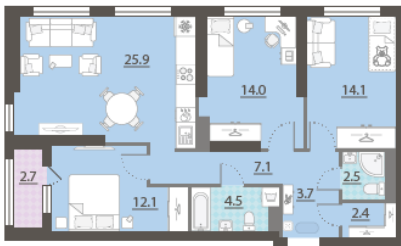

## Жилой комплекс «Азина, 16»

Адрес Железнодорожный, ул. Челюскинцев — Луначарского — Азина — Мамина-Сибиряка

Азина, 16, дом 1, этаж 17

3-комнатная евро квартира №655

Общая площадь 87.6 м<sup>2</sup>

Срок сдачи III кв. 2026

Тип планировки ЗеСа-1-16-32

Класс жилья Комфорт

С отделкой

**14 861 340 руб.**  
спецпредложение

**16 512 600 руб.**  
базовая цена

[Ссылка на квартиру на сайте](#)

Гардеробная

\*Данное предложение не является публичной офертой. Информация актуальна на 23.11.2024