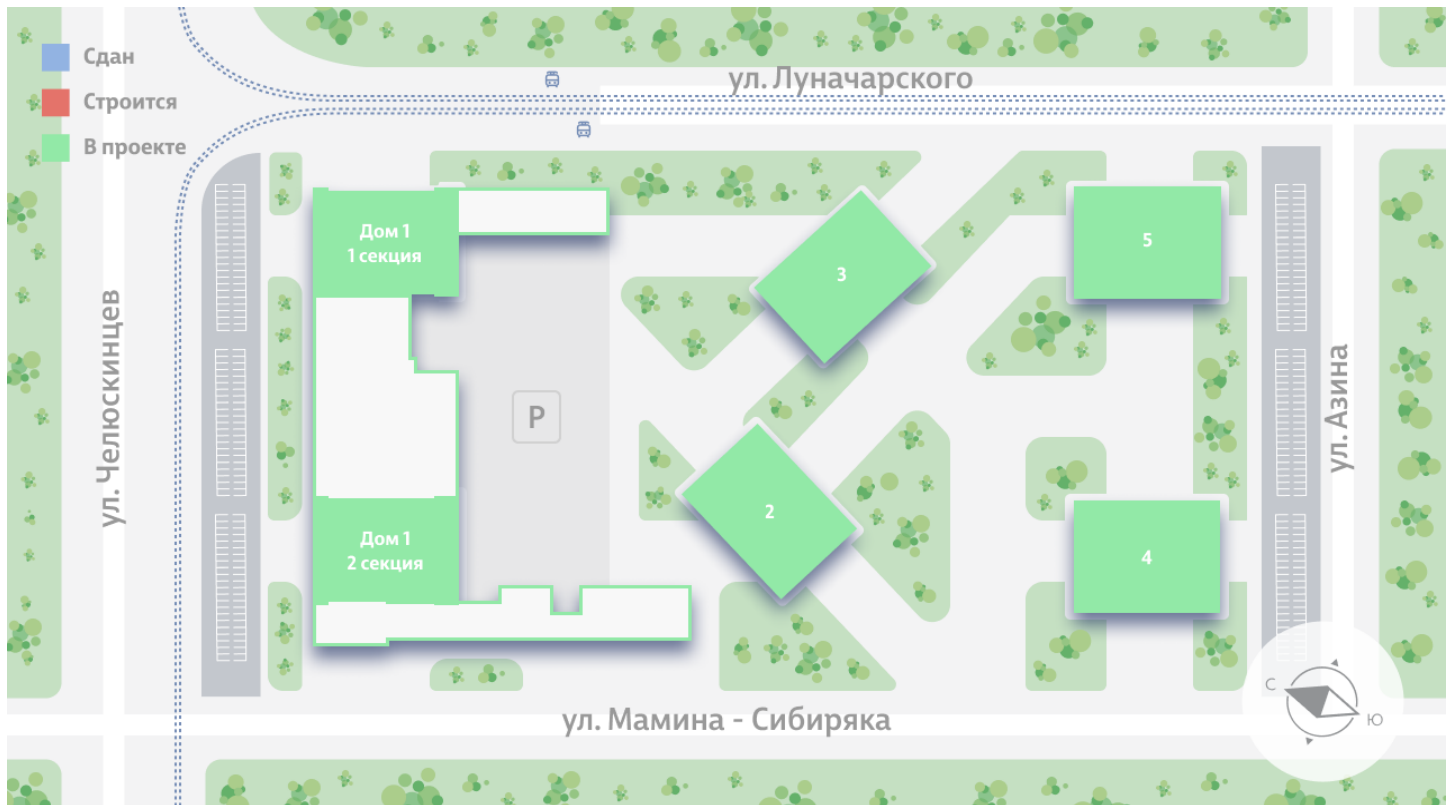

УЛИЦА ЧЕЛЮСКИНЦЕВ

*Данное предложение не является публичной офертой. Информация актуальна на 23.11.2024