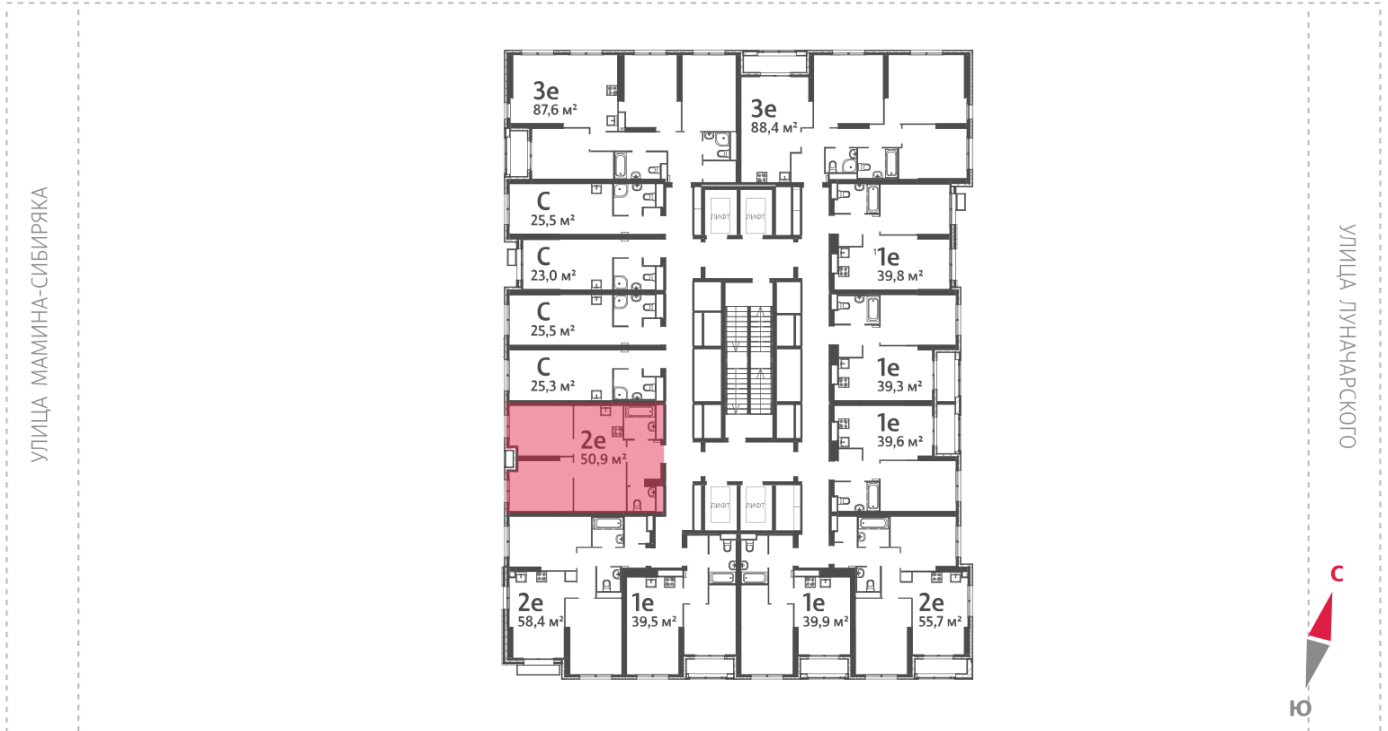

УЛИЦА ЧЕЛЮСКИНЦЕВ

*Данное предложение не является публичной офертой. Информация актуальна на 14.12.2024