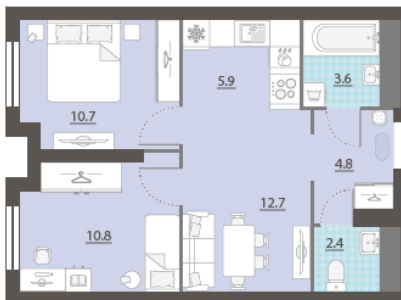

Жилой комплекс «Азина, 16»

Адрес Железнодорожный район, ул. Челюскинцев — Луначарского — Азина — Мамина-Сибиряка

Азина, 16, дом 1, этаж 17

2-комнатная евро квартира №650

Общая площадь 50.9 м²

Тип планировки 2eG-1-17-32

Срок сдачи III кв. 2026

Класс жилья Комфорт

С отделкой

8 821 733 руб.
спецпредложение

10 378 510 руб.

базовая цена

[Ссылка на квартиру на сайте](#)

*Данное предложение не является публичной офертой. Информация актуальна на 14.12.2024

Адреса и время работы офисов продаж на сайте lsr.ru в разделе Контакты