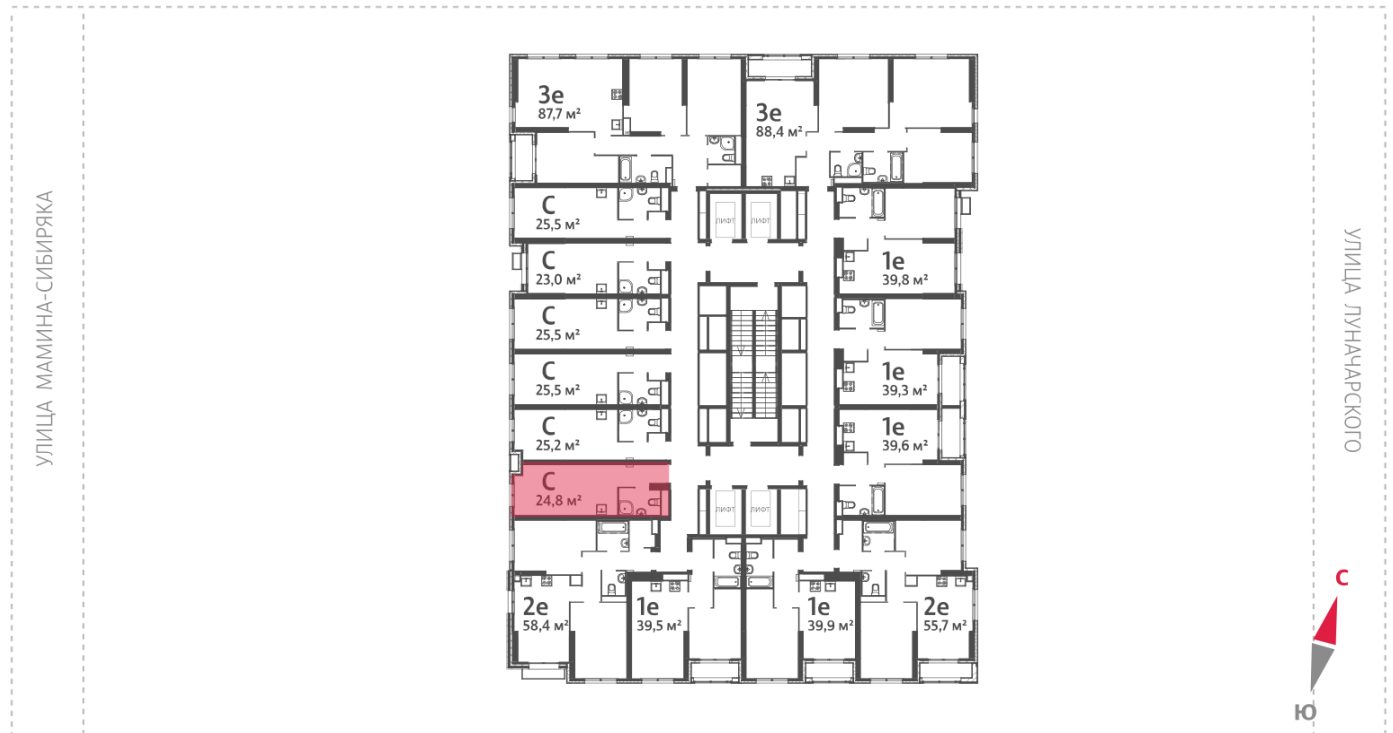

УЛИЦА ЧЕЛЮСКИНЦЕВ

*Данное предложение не является публичной офертой. Информация актуальна на 27.12.2024