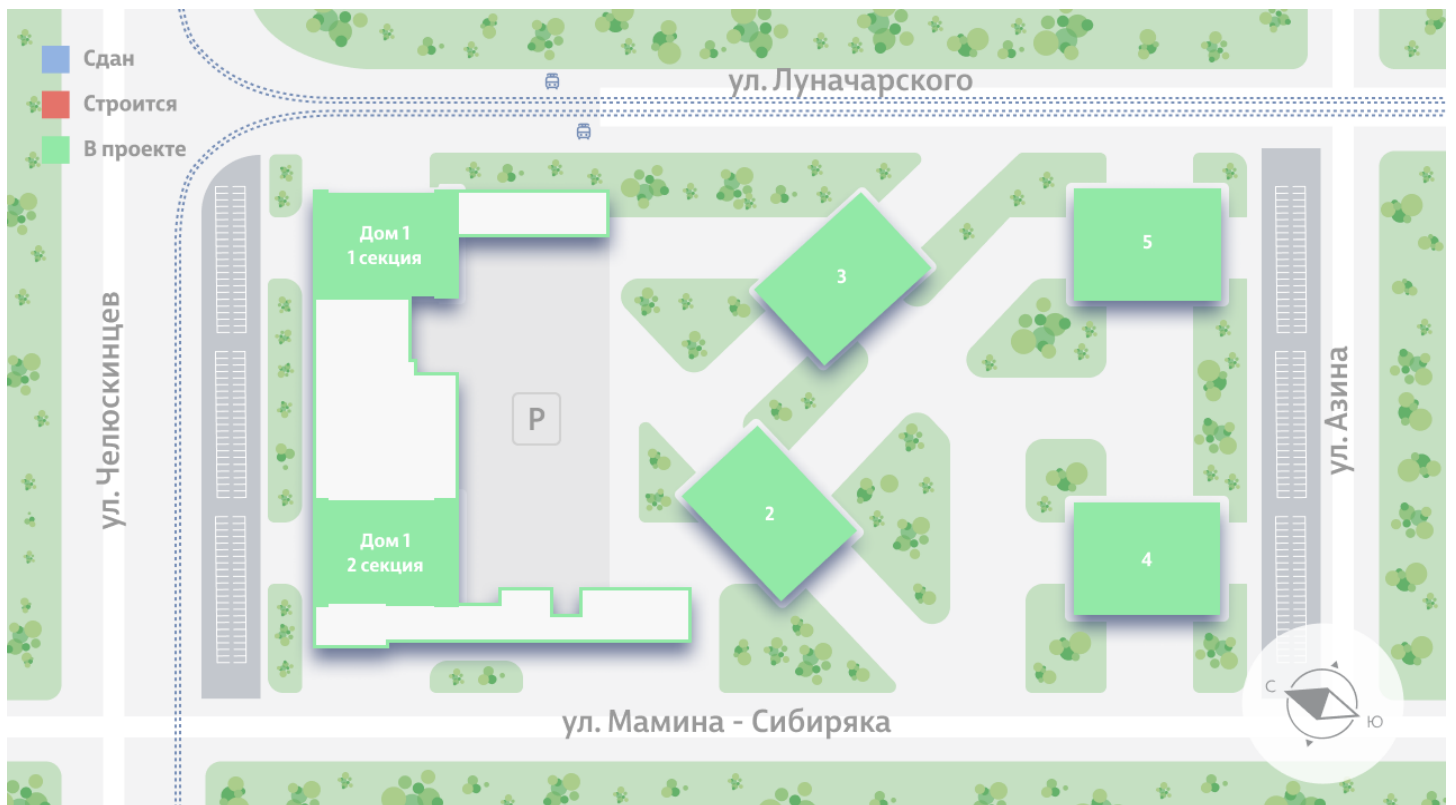

УЛИЦА ЧЕЛЮСКИНЦЕВ

*Данное предложение не является публичной офертой. Информация актуальна на 27.12.2024