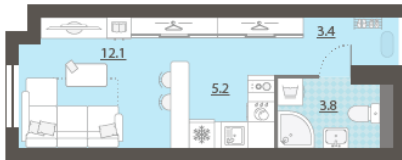

Класс жилья Комфорт

С отделкой

5 352 212 руб.

Спецпредложение

6 296 720 руб.

Базовая цена

[Ссылка на квартиру на сайте](#)

*Данное предложение не является публичной офертой. Информация актуальна на 27.12.2024