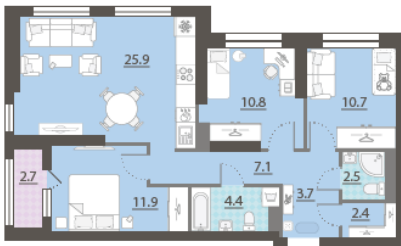

## Жилой комплекс «Азина, 16»

Адрес Железнодорожный район, ул. Челюскинцев — Луначарского — Азина — Мамина-Сибиряка

Азина, 16, дом 1, этаж 15

3-комнатная евро квартира №626

Общая площадь 80.7 м<sup>2</sup>

Тип планировки 3еСІ-1-10-15

Срок сдачи III кв. 2026

Класс жилья Комфорт

С отделкой

**13 436 550 руб.**  
спецпредложение

**14 929 500 руб.**  
базовая цена

[Ссылка на квартиру на сайте](#)

Гардеробная