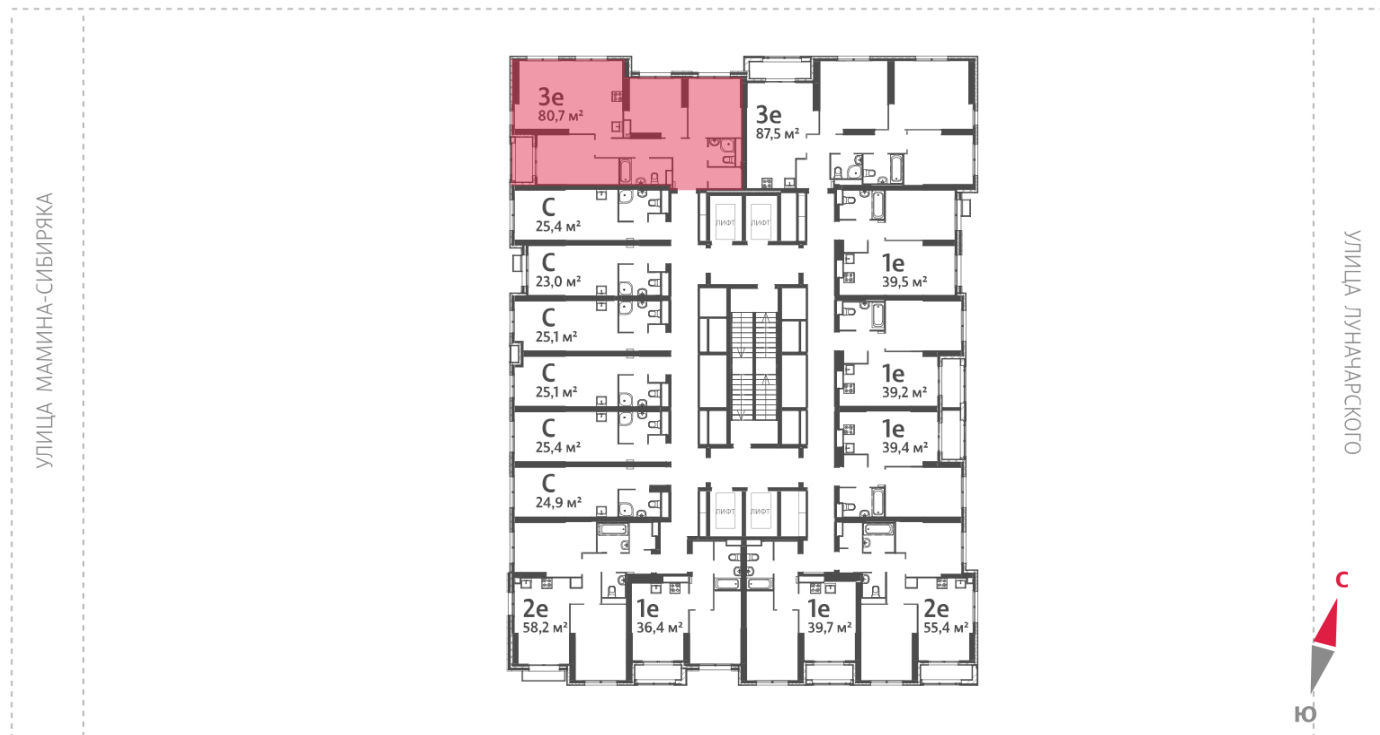

УЛИЦА ЧЕЛЮСКИНЦЕВ

*Данное предложение не является публичной офертой. Информация актуальна на 12.12.2024