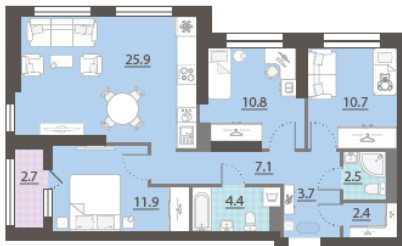

Жилой комплекс «Азина, 16»

Адрес Железнодорожный район, ул. Челюскинцев — Луначарского — Азина — Мамина-Сибиряка

Азина, 16, дом 1, этаж 14

3-комнатная евро квартира №611

Общая площадь 80.7 м²

Тип планировки 3еСІ-1-10-15

Срок сдачи III кв. 2026

Класс жилья Комфорт

С отделкой

13 414 761 руб.
спецпредложение

14 905 290 руб.
базовая цена

[Ссылка на квартиру на сайте](#)

Гардеробная

*Данное предложение не является публичной офертой. Информация актуальна на 12.12.2024