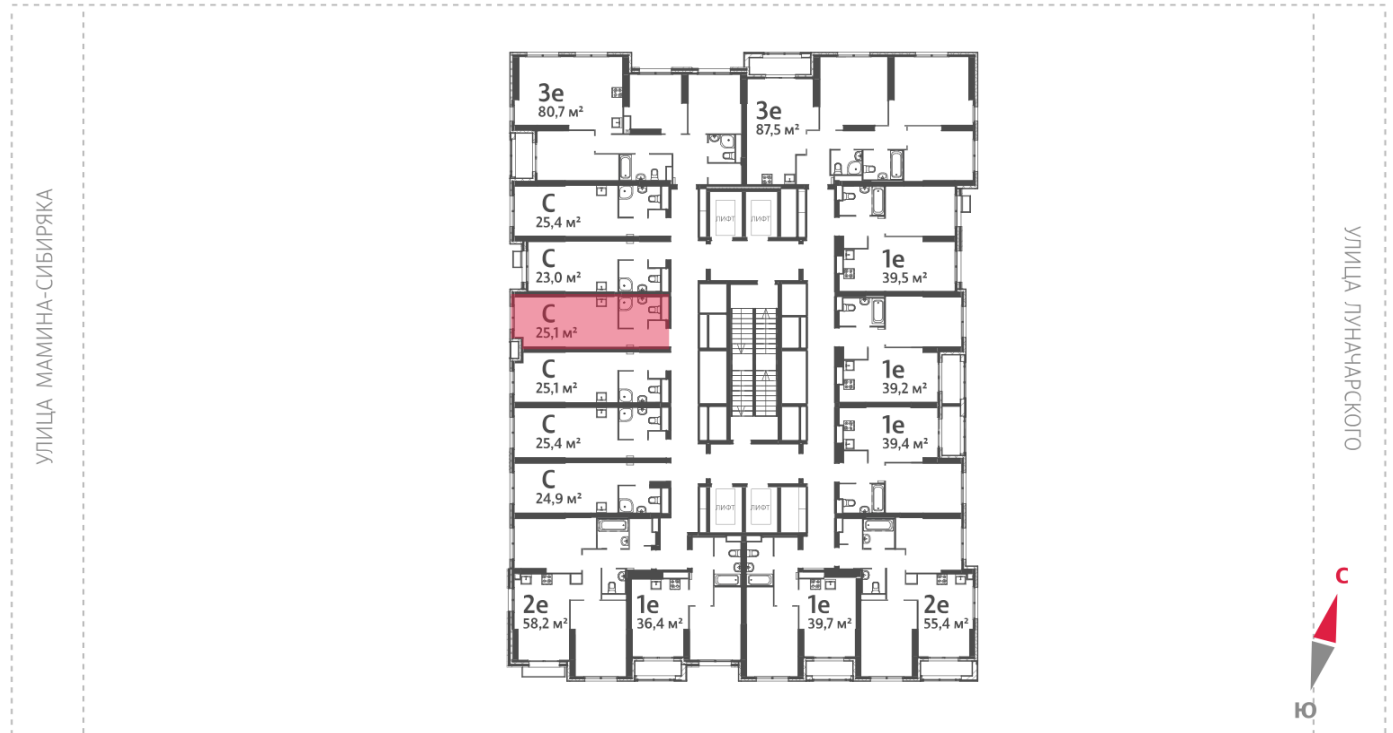

УЛИЦА ЧЕЛЮСКИНЦЕВ

*Данное предложение не является публичной офертой. Информация актуальна на 15.12.2024