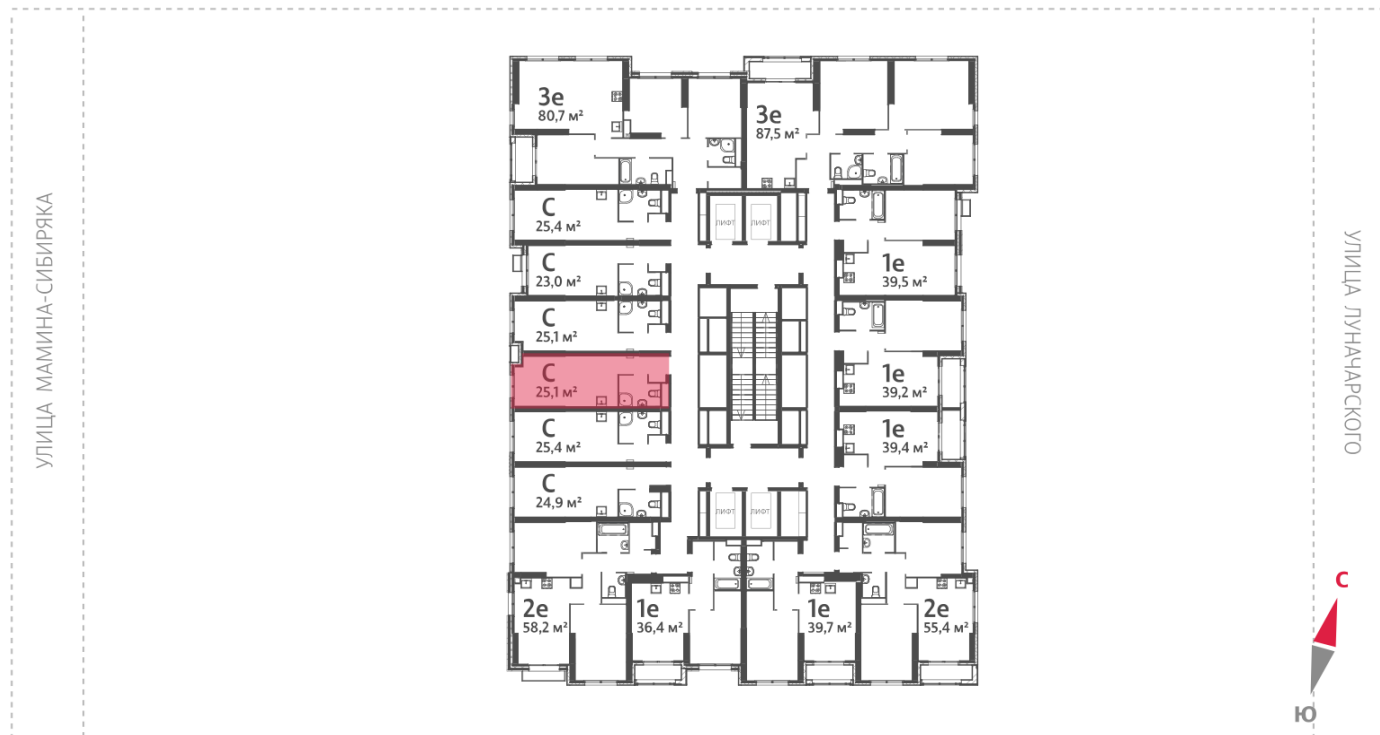

УЛИЦА ЧЕЛЮСКИНЦЕВ

*Данное предложение не является публичной офертой. Информация актуальна на 12.12.2024