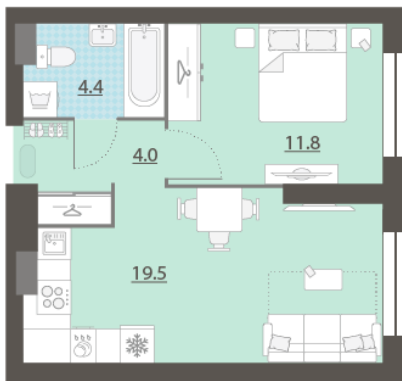

Тип планировки 1eF-1-5-19

Срок сдачи III кв. 2026

Класс жилья Комфорт

С отделкой

**8 329 365 руб.**  
спецпредложение

**9 254 850 руб.**

базовая цена

[Ссылка на квартиру на сайте](#)