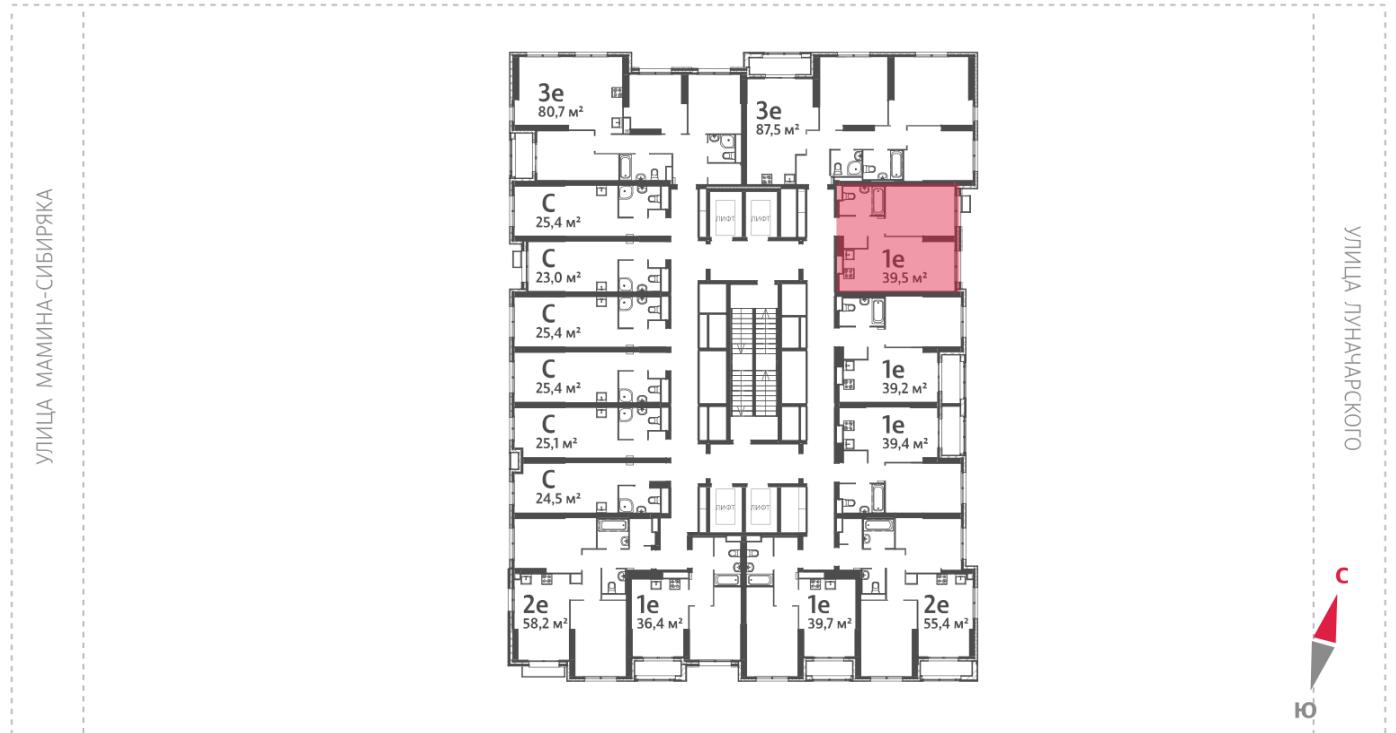

УЛИЦА ЧЕЛЮСКИНЦЕВ

*Данное предложение не является публичной офертой. Информация актуальна на 12.12.2024

Адреса и время работы офисов продаж на сайте lsr.ru в разделе Контакты