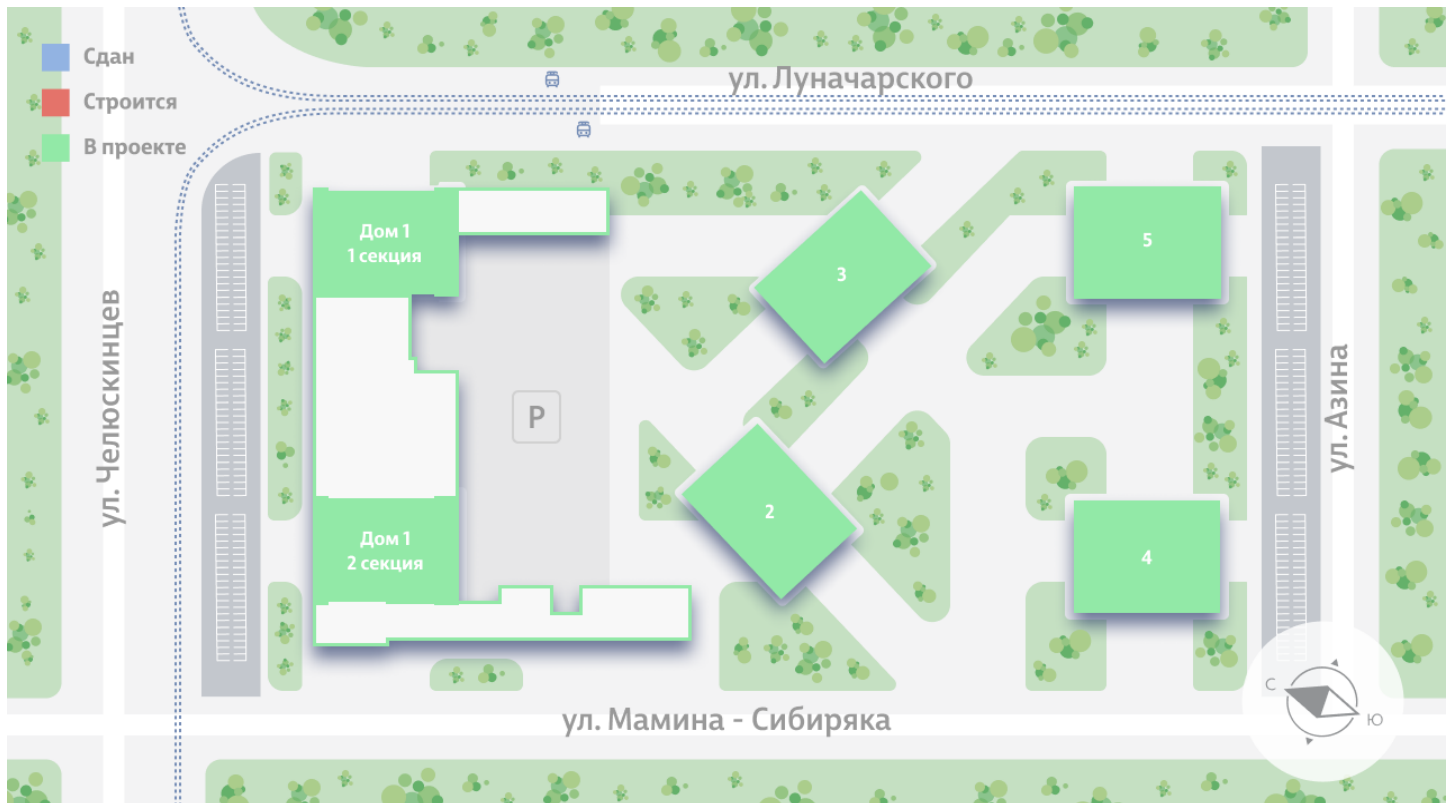

УЛИЦА ЧЕЛЮСКИНЦЕВ

*Данное предложение не является публичной офертой. Информация актуальна на 12.12.2024

Адреса и время работы офисов продаж на сайте lsr.ru в разделе Контакты