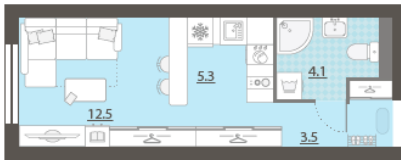

Жилой комплекс «Азина, 16»

Адрес Железнодорожный, ул. Челюскинцев — Луначарского — Азина — Мамина-Сибиряка

Азина, 16, дом 1, этаж 13

Студия №595

Общая площадь 25.4 м²

Тип планировки StD-5-10-19

Срок сдачи III кв. 2026

Класс жилья Комфорт

С отделкой

5 347 843 руб.
спецпредложение

6 291 580 руб.
базовая цена

[Ссылка на квартиру на сайте](#)