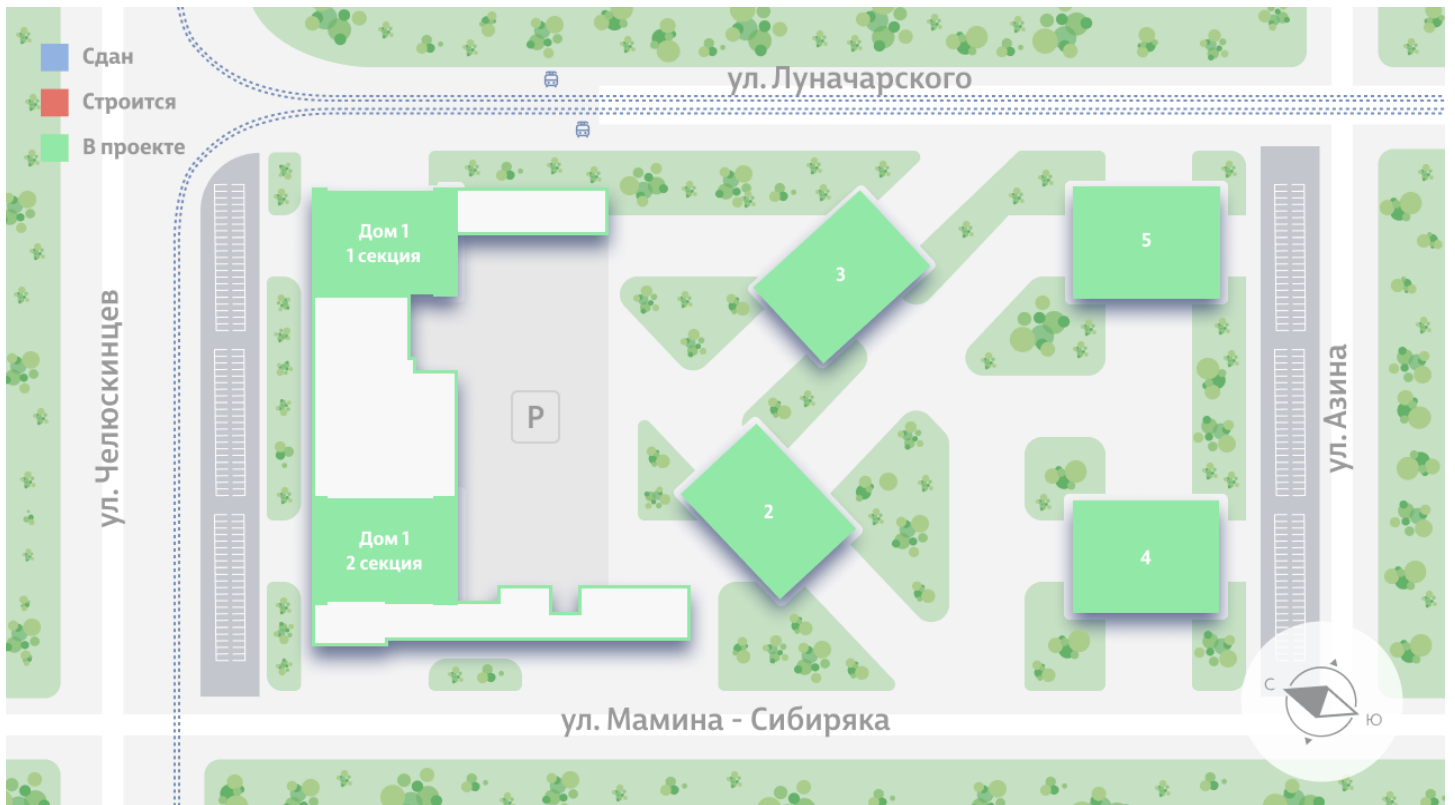

УЛИЦА ЧЕЛЮСКИНЦЕВ

*Данное предложение не является публичной офертой. Информация актуальна на 26.12.2024