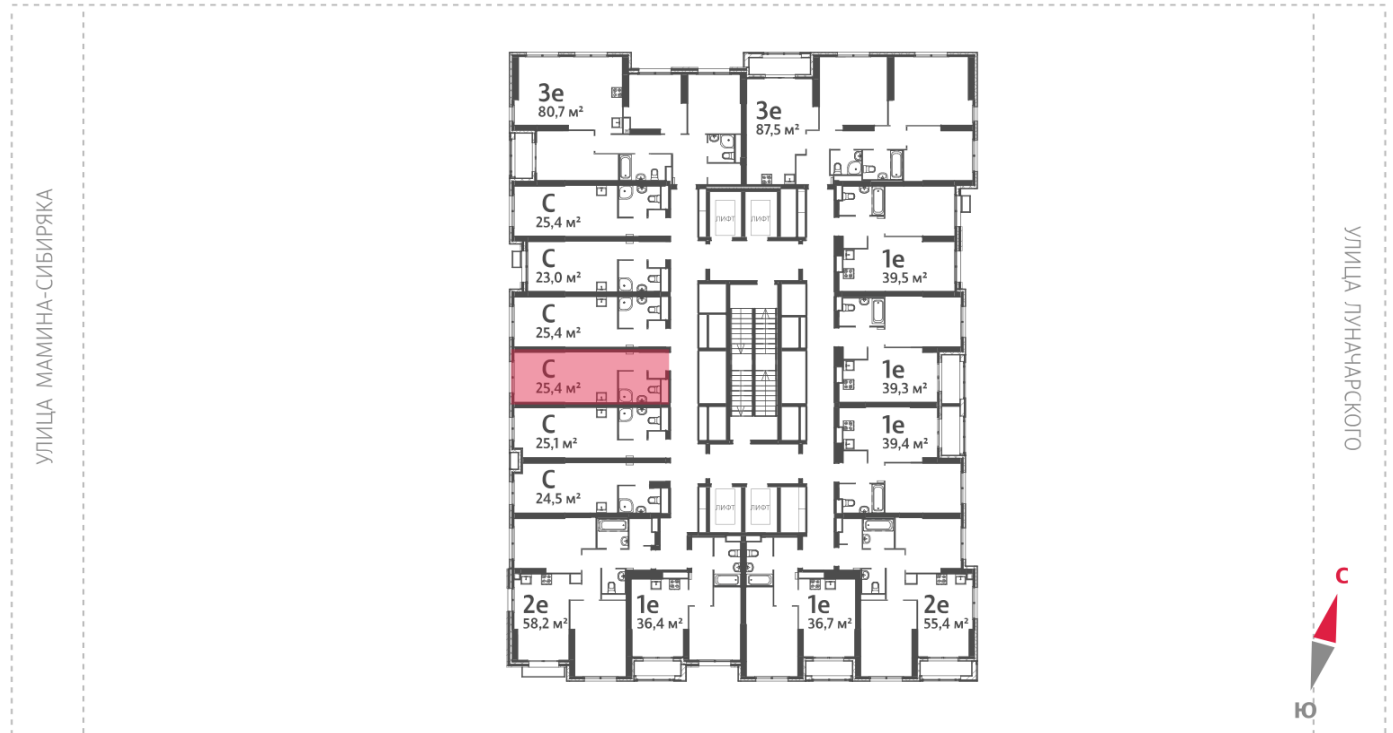

УЛИЦА ЧЕЛЮСКИНЦЕВ

*Данное предложение не является публичной офертой. Информация актуальна на 23.11.2024