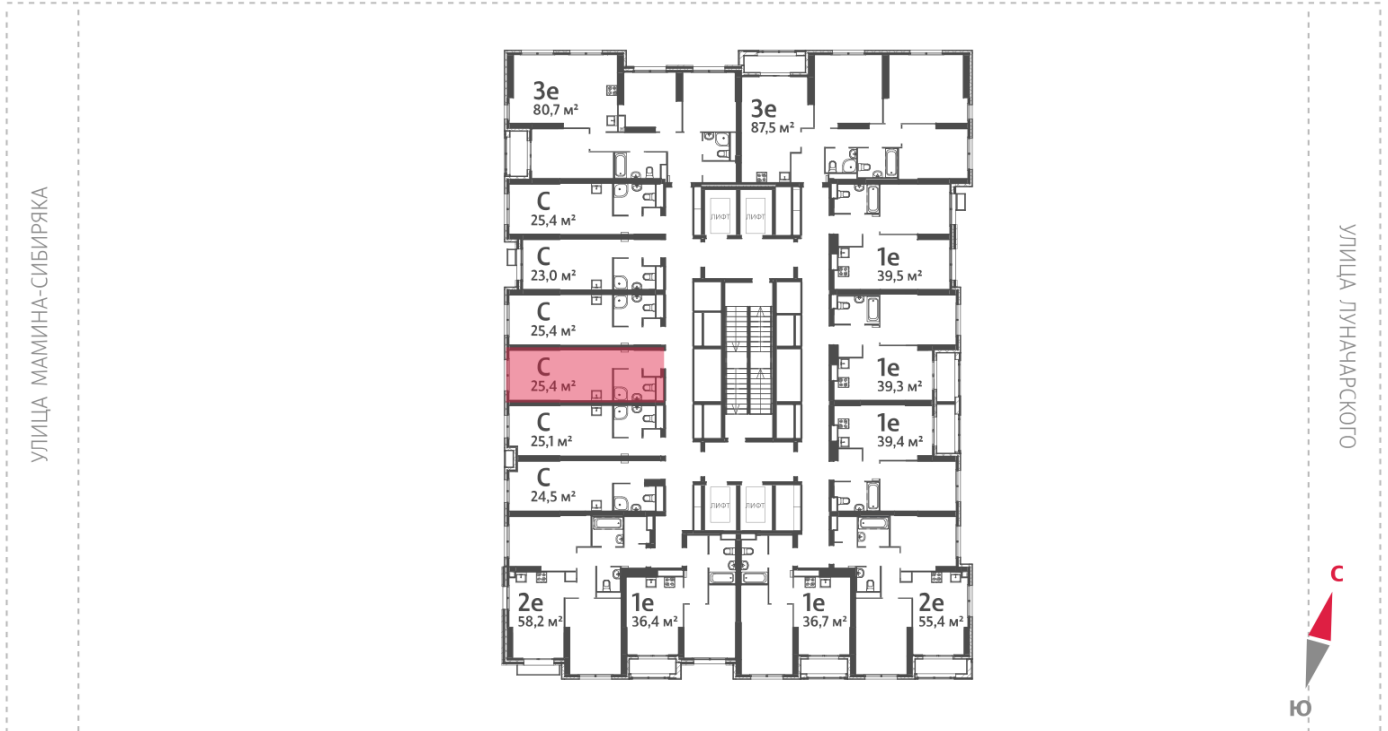

УЛИЦА ЧЕЛЮСКИНЦЕВ

*Данное предложение не является публичной офертой. Информация актуальна на 26.12.2024