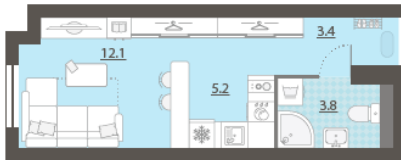

Жилой комплекс «Азина, 16»

Адрес Железнодорожный, ул. Челюскинцев — Луначарского — Азина — Мамина-Сибиряка

Азина, 16, дом 1, этаж 12

Студия №575

Общая площадь 24.5 м²

Тип планировки StD-1-10-16

Срок сдачи III кв. 2026

Класс жилья Комфорт

С отделкой

5 110 455 руб.
спецпредложение

6 012 300 руб.
базовая цена

[Ссылка на квартиру на сайте](#)

*Данное предложение не является публичной офертой. Информация актуальна на 17.11.2024