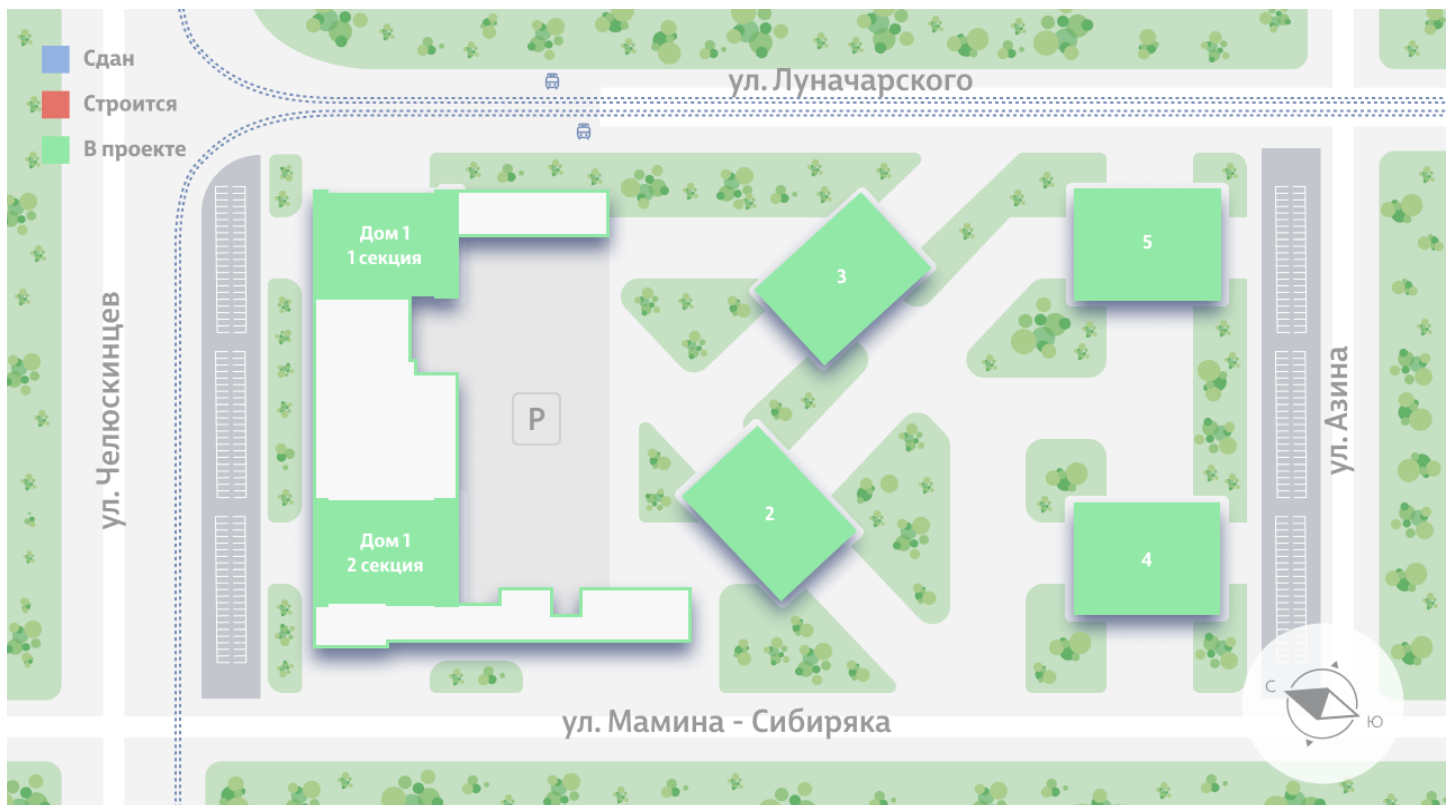

*Данное предложение не является публичной офертой. Информация актуальна на 17.11.2024