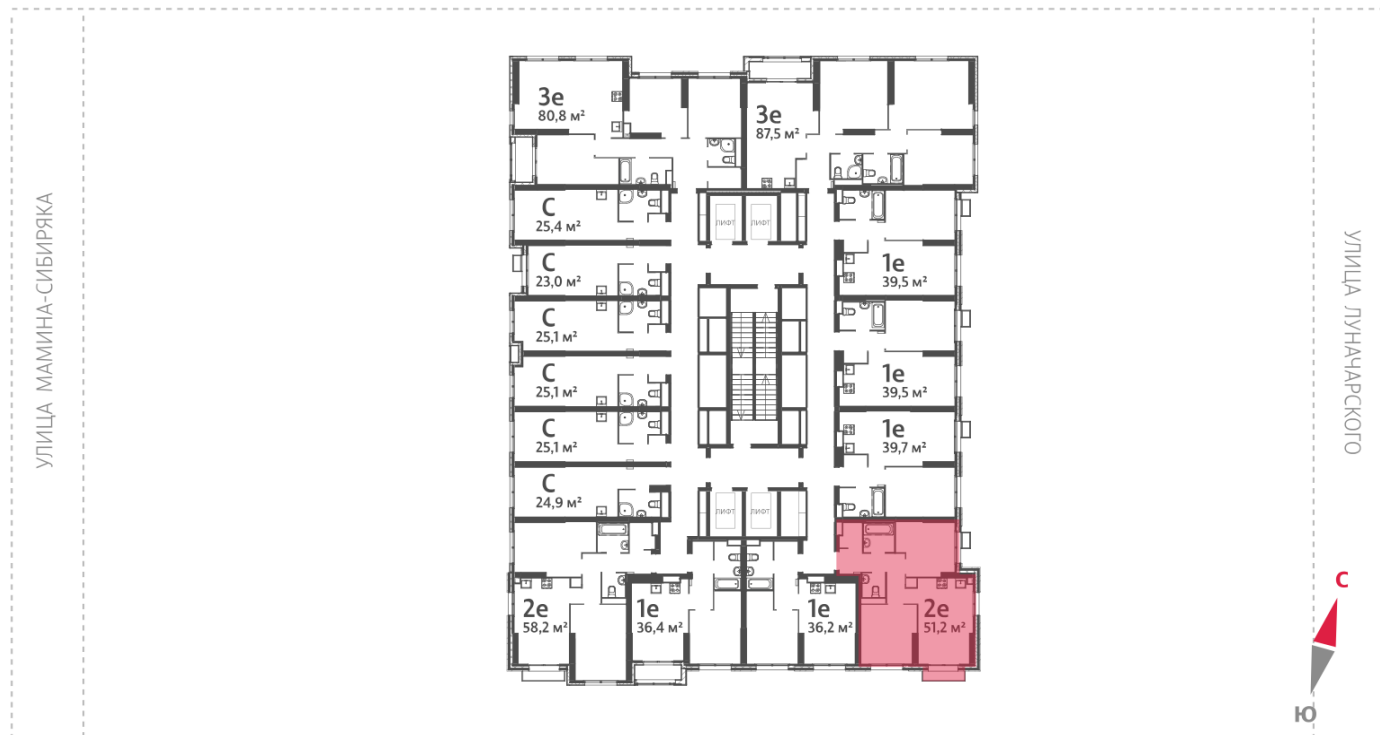

УЛИЦА ЧЕЛЮСКИНЦЕВ

*Данное предложение не является публичной офертой. Информация актуальна на 15.12.2024