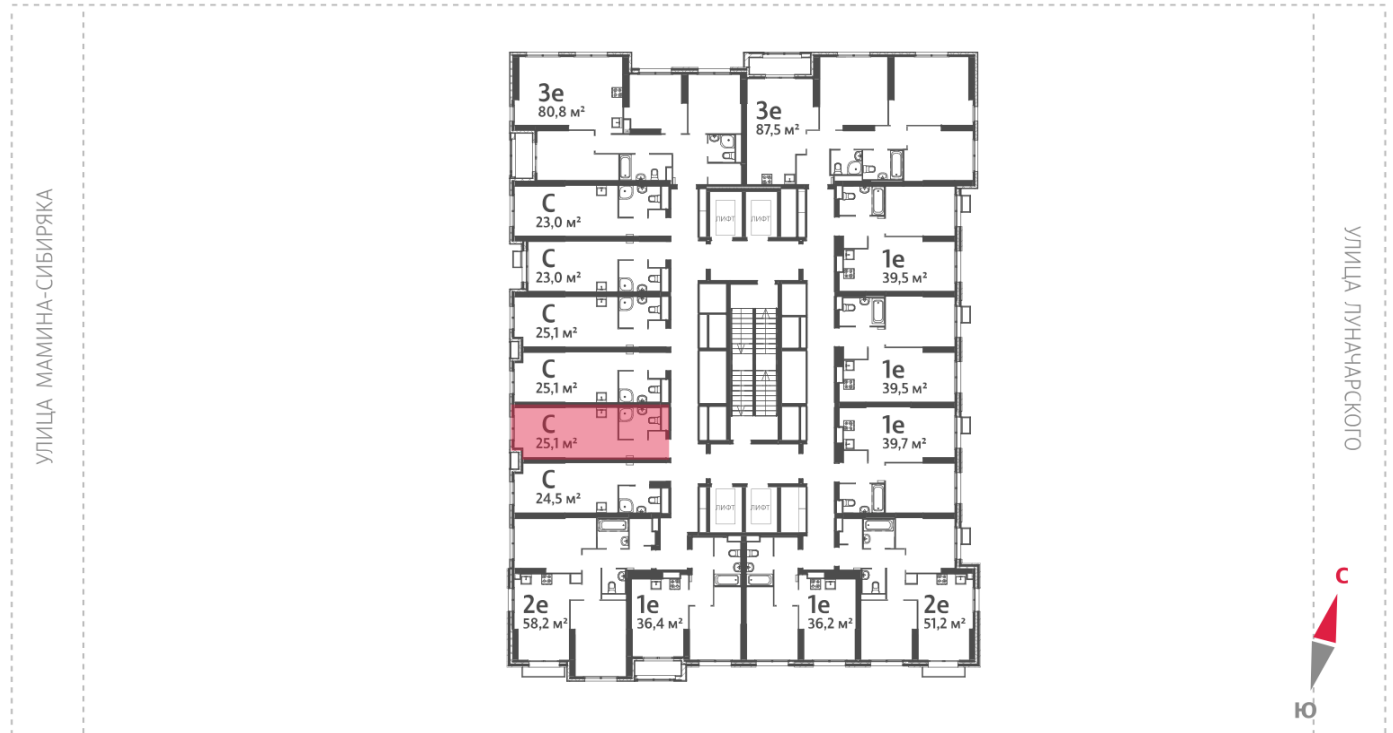

УЛИЦА ЧЕЛЮСКИНЦЕВ

*Данное предложение не является публичной офертой. Информация актуальна на 14.12.2024