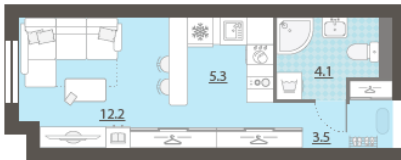

Жилой комплекс «Азина, 16»

Адрес Железнодорожный район, ул. Челюскинцев — Луначарского — Азина — Мамина-Сибиряка

Азина, 16, дом 1, этаж 10

Студия №546

Общая площадь 25.1 м²

Тип планировки StD-2-10-16

Срок сдачи III кв. 2026

Класс жилья Комфорт

С отделкой

5 308 148 руб.
спецпредложение

6 244 880 руб.
базовая цена

[Ссылка на квартиру на сайте](#)