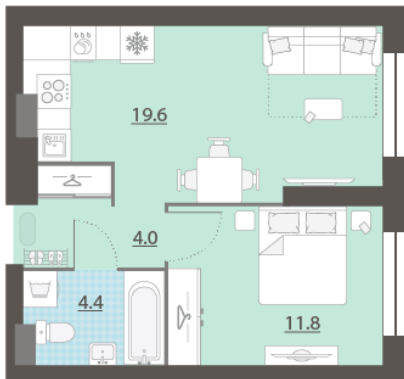

Жилой комплекс «Азина, 16»

Адрес Железнодорожный район, ул. Челюскинцев — Луначарского — Азина — Мамина-Сибиряка

Азина, 16, дом 1, этаж 9

1-комнатная евро квартира №540

Общая площадь 39.7 м²

Тип планировки 1eF-3-5-11

Срок сдачи III кв. 2026

Класс жилья Комфорт

С отделкой

8 325 090 руб.
спецпредложение

9 250 100 руб.

базовая цена

[Ссылка на квартиру на сайте](#)

*Данное предложение не является публичной офертой. Информация актуальна на 12.12.2024

Адреса и время работы офисов продаж на сайте lsr.ru в разделе Контакты