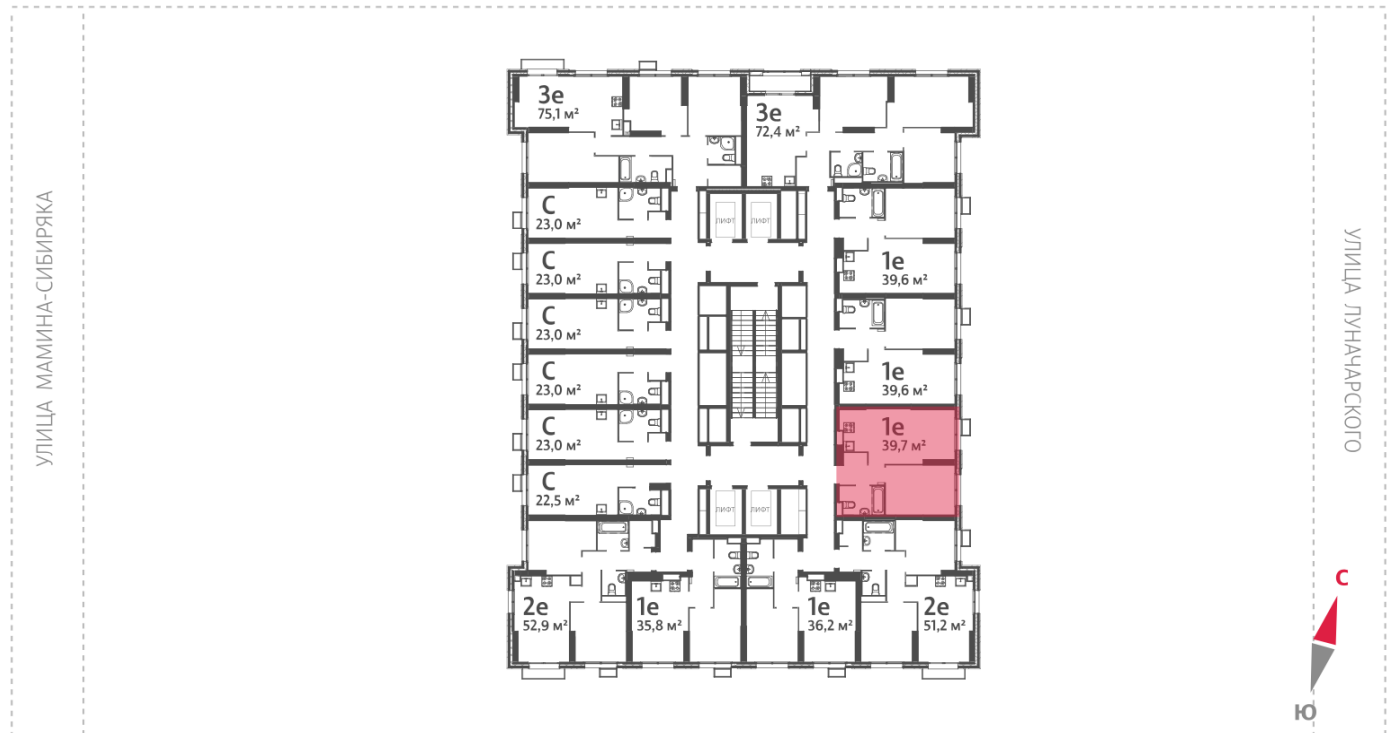

УЛИЦА ЧЕЛЮСКИНЦЕВ

*Данное предложение не является публичной офертой. Информация актуальна на 12.12.2024