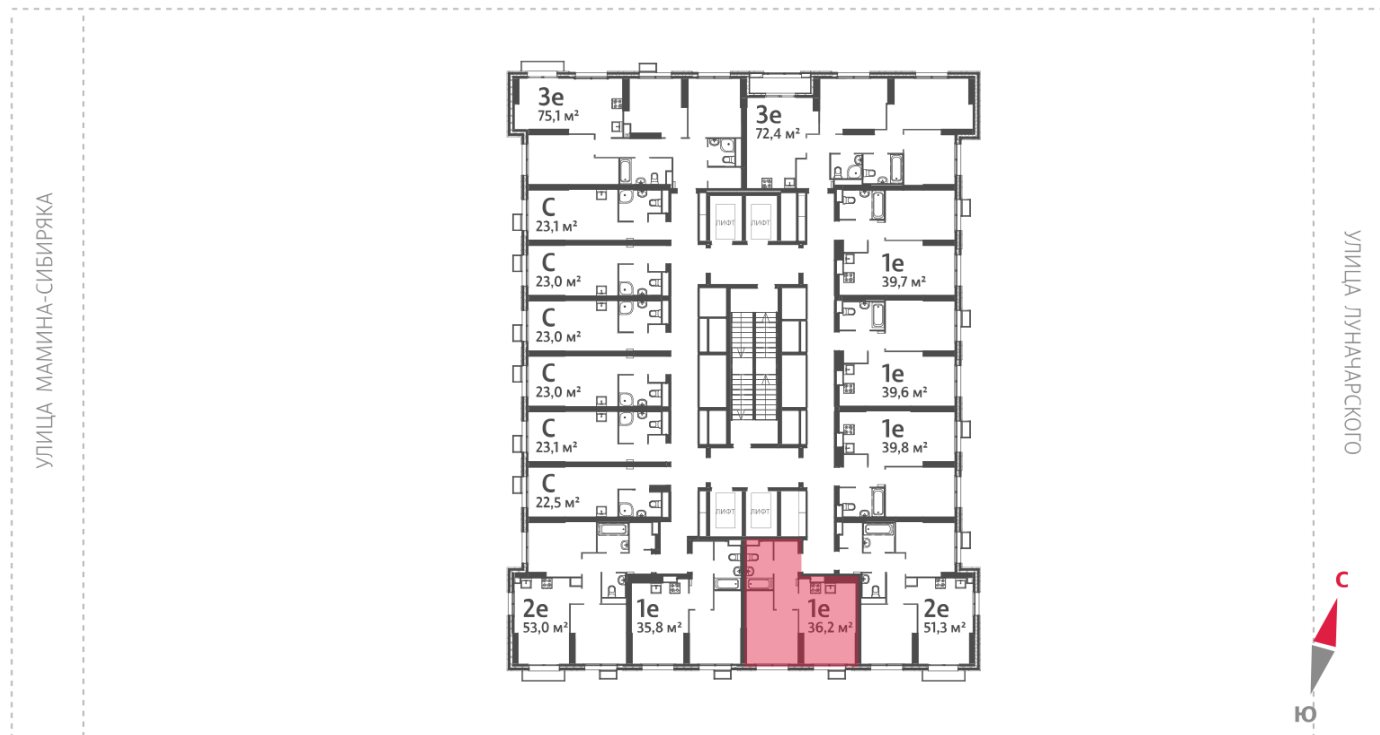

УЛИЦА ЧЕЛЮСКИНЦЕВ

*Данное предложение не является публичной офертой. Информация актуальна на 26.12.2024