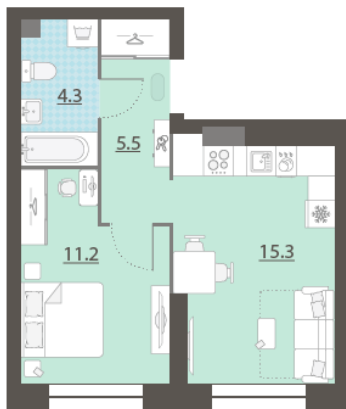

Жилой комплекс «Азина, 16»

Адрес Железнодорожный район, ул. Челюскинцев — Луначарского — Азина — Мамина-Сибиряка

Азина, 16, дом 1, этаж 8

1-комнатная евро квартира №527

Общая площадь 36.2 м²

Тип планировки 1eD-2-4-11

Срок сдачи III кв. 2026

Класс жилья Комфорт

С отделкой

8 141 742 руб.
Спецпредложение

9 046 380 руб.

Базовая цена

[Ссылка на квартиру на сайте](#)

*Данное предложение не является публичной офертой. Информация актуальна на 26.12.2024

Адреса и время работы офисов продаж на сайте lsr.ru в разделе Контакты