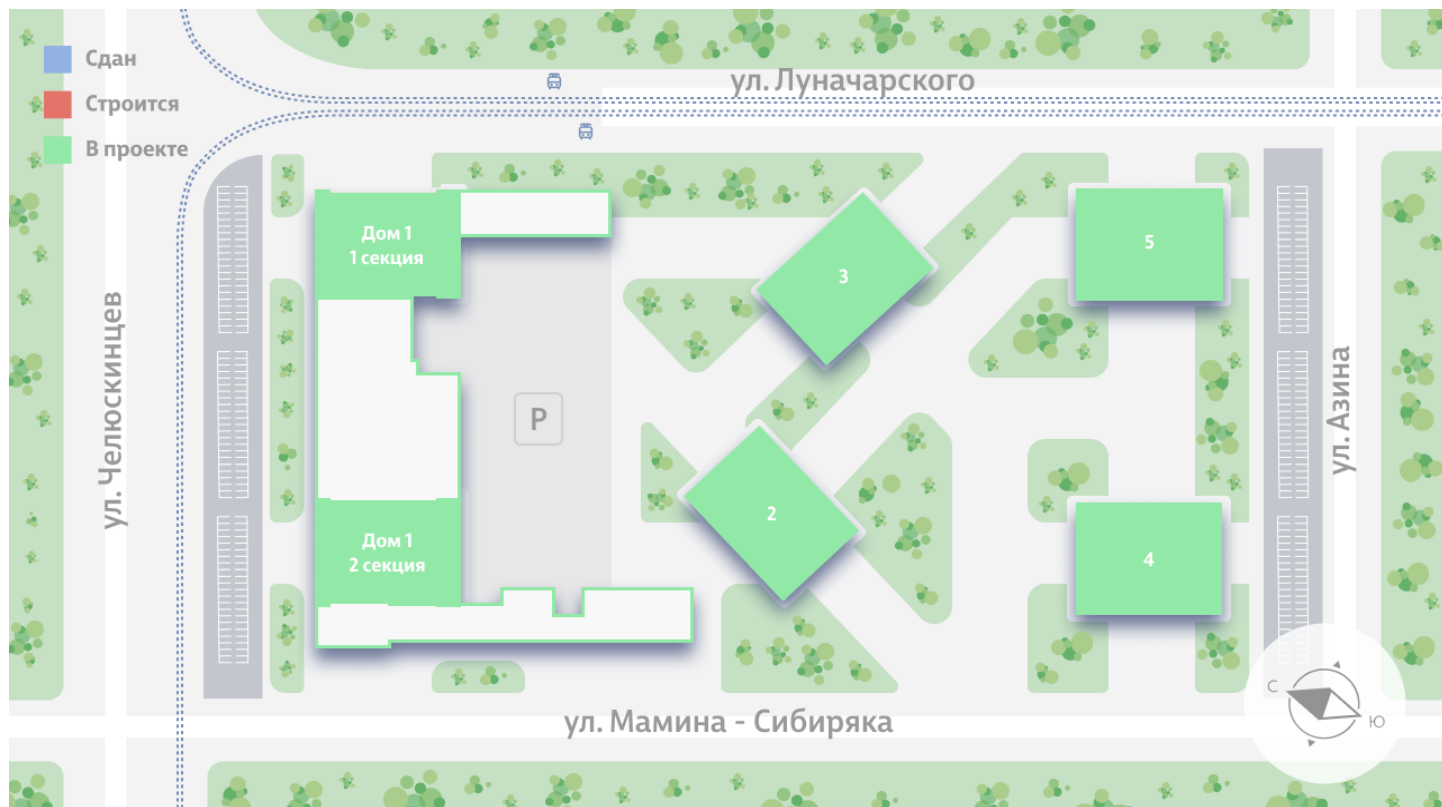

УЛИЦА ЧЕЛЮСКИНЦЕВ

*Данное предложение не является публичной офертой. Информация актуальна на 26.12.2024