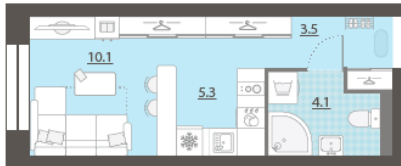

Жилой комплекс «Азина, 16»

Адрес Железнодорожный, ул. Челюскинцев — Луначарского — Азина — Мамина-Сибиряка

Азина, 16, дом 1, этаж 7

Студия №504

Общая площадь 23.0 м²

Тип планировки StC-5-4-19

Срок сдачи III кв. 2026

Класс жилья Комфорт

С отделкой

5 288 850 руб.
спецпредложение

5 876 500 руб.
базовая цена

[Ссылка на квартиру на сайте](#)

*Данное предложение не является публичной офертой. Информация актуальна на 23.11.2024