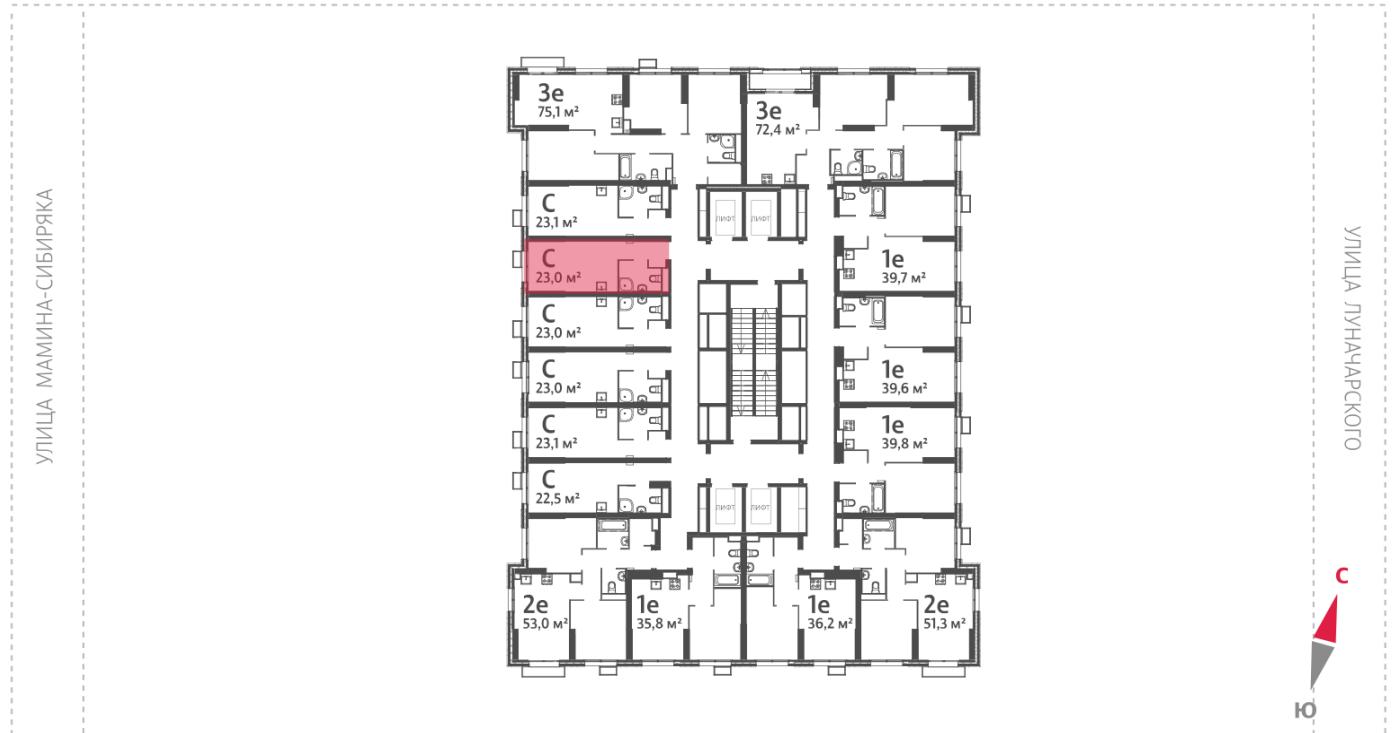

УЛИЦА ЧЕЛЮСКИНЦЕВ

*Данное предложение не является публичной офертой. Информация актуальна на 23.11.2024