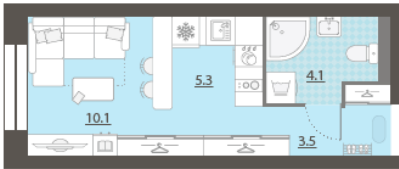

Жилой комплекс «Азина, 16»

Адрес Железнодорожный, ул. Челюскинцев — Луначарского — Азина — Мамина-Сибиряка

Азина, 16, дом 1, этаж 7

Студия №503

Общая площадь 23.0 м²

Тип планировки StC-4-4-9

Срок сдачи III кв. 2026

Класс жилья Комфорт

С отделкой

5 288 850 руб.
спецпредложение

5 876 500 руб.
базовая цена

[Ссылка на квартиру на сайте](#)

*Данное предложение не является публичной офертой. Информация актуальна на 23.11.2024