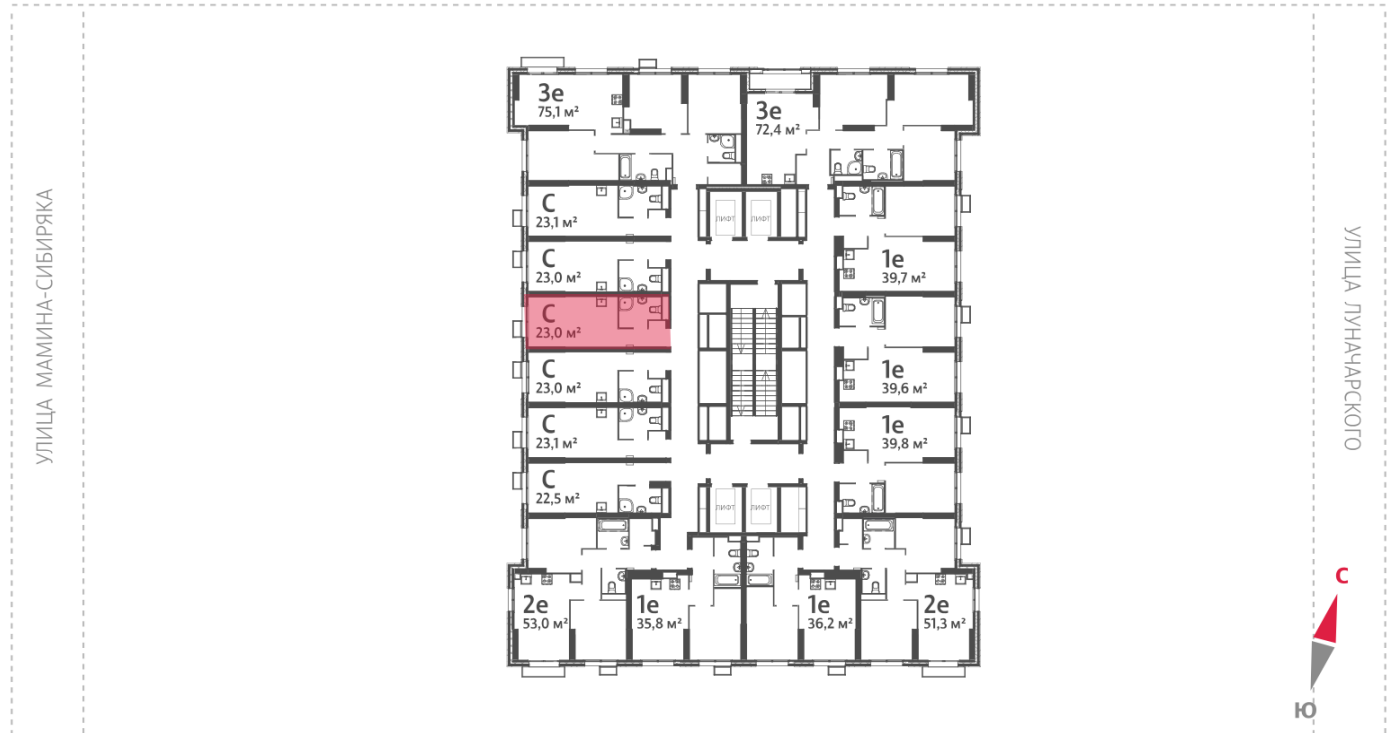

УЛИЦА ЧЕЛЮСКИНЦЕВ

*Данное предложение не является публичной офертой. Информация актуальна на 23.11.2024