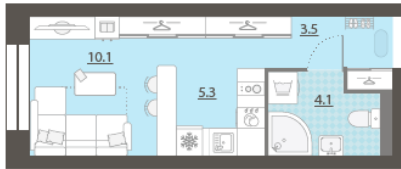

## Жилой комплекс «Азина, 16»

Адрес Железнодорожный, ул. Челюскинцев — Луначарского — Азина — Мамина-Сибиряка

Азина, 16, дом 1, этаж 7

Студия №502

Общая площадь 23.0 м<sup>2</sup>

Тип планировки StC-3-4-9

Срок сдачи III кв. 2026

Класс жилья Комфорт

С отделкой

**5 288 850 руб.**  
спецпредложение

**5 876 500 руб.**  
базовая цена

[Ссылка на квартиру на сайте](#)

\*Данное предложение не является публичной офертой. Информация актуальна на 23.11.2024