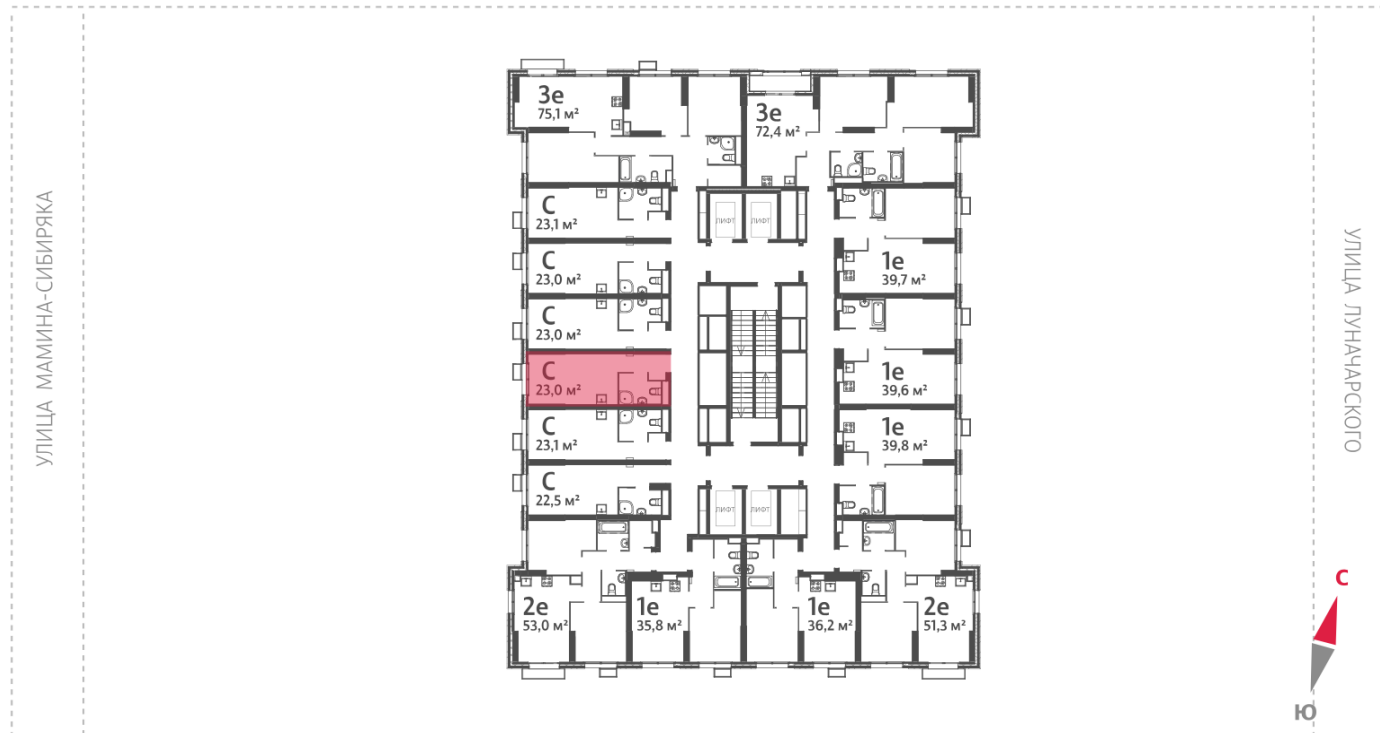

УЛИЦА ЧЕЛЮСКИНЦЕВ

*Данное предложение не является публичной офертой. Информация актуальна на 23.11.2024