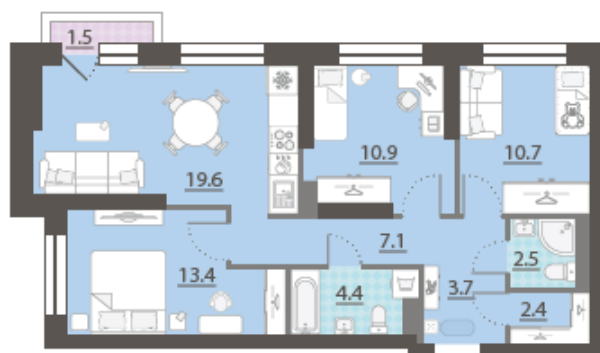

ЖК «Азина, 16», Азина, 16, дом 1

Срок сдачи: III кв. 2026

Адрес: Железнодорожный район, ул. Челюскинцев — Луначарского — Азина — Мамина-Сибиряка

Станция метро: Динамо, Уральская

3-комнатная евро квартира №476

При ипотеке:	13 085 025 руб	Подъезд:	2
Базовая цена:	14 069 920 руб	Этаж:	5
Количество комнат	3	Всего этажей	32
Общая площадь	75.2 м²	Тип планировки:	3eCb-1-4-9
		Отделка:	с отделкой

Европланировка

Гардеробная

Информация действительна на 20.04.2025

8 (800) 200-92-16

* Данное предложение не является публичной офертой