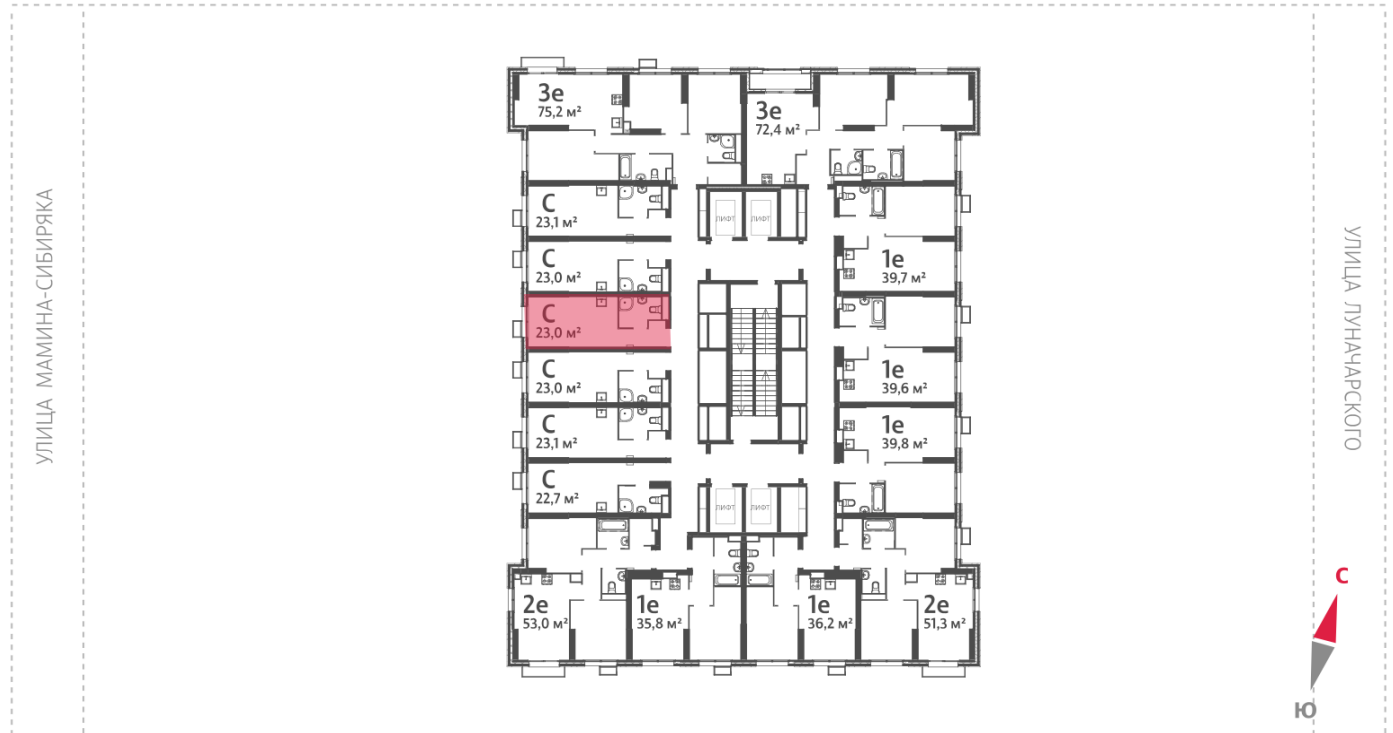

УЛИЦА ЧЕЛЮСКИНЦЕВ

*Данное предложение не является публичной офертой. Информация актуальна на 23.11.2024