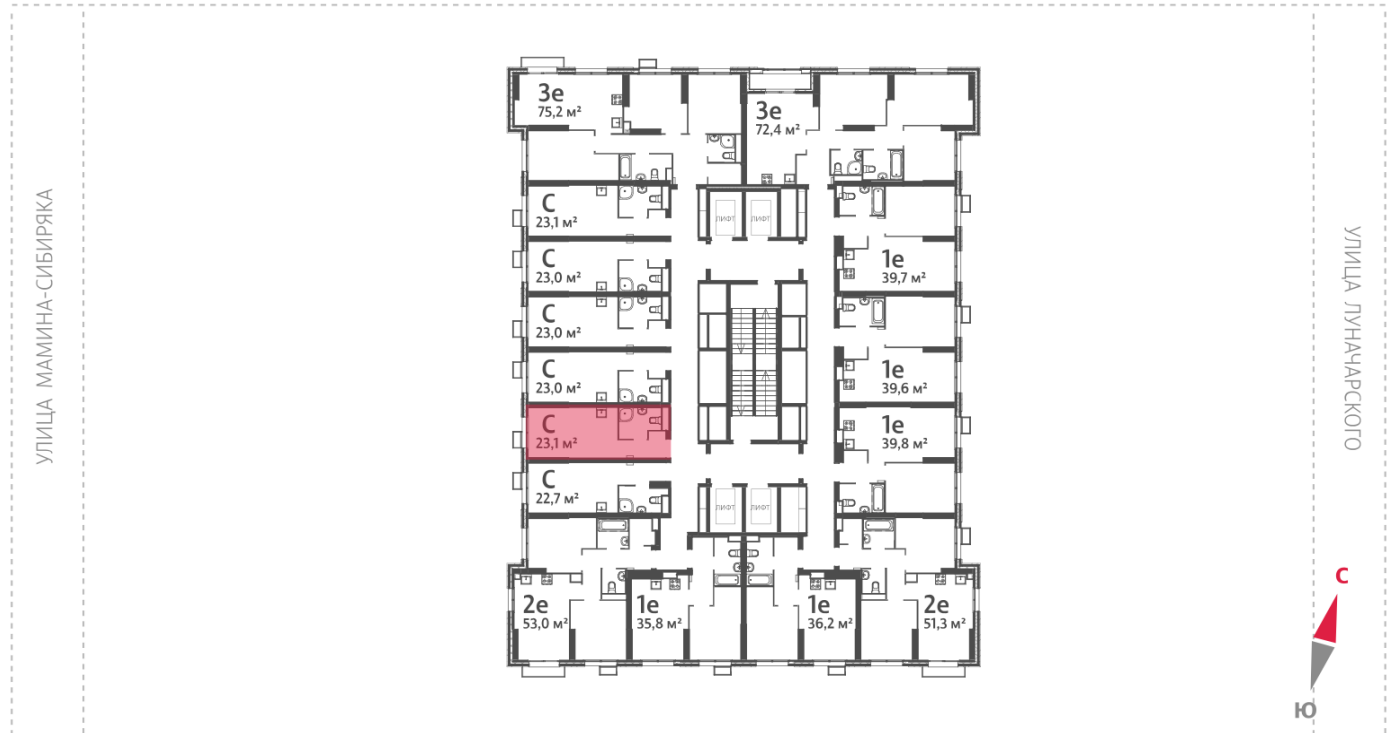

УЛИЦА ЧЕЛЮСКИНЦЕВ

*Данное предложение не является публичной офертой. Информация актуальна на 23.11.2024