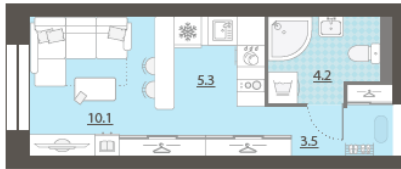

Жилой комплекс «Азина, 16»

Адрес Железнодорожный, ул. Челюскинцев — Луначарского — Азина — Мамина-Сибиряка

Азина, 16, дом 1, этаж 4

Студия №460

Общая площадь 23.1 м²

Тип планировки StC-6-4-9

Срок сдачи III кв. 2026

Класс жилья Комфорт

С отделкой

5 293 134 руб.
спецпредложение

5 881 260 руб.
базовая цена

[Ссылка на квартиру на сайте](#)

*Данное предложение не является публичной офертой. Информация актуальна на 23.11.2024