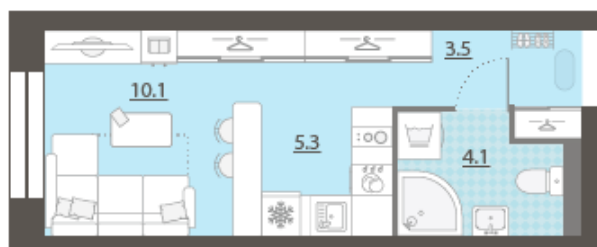

ЖК «Азина, 16», Азина, 16, дом 1

Срок сдачи: III кв. 2026

Адрес: Железнодорожный район, ул. Челюскинцев — Луначарского — Азина — Мамина-Сибиряка

Станция метро: Динамо, Уральская

Студия №459

| | | | |
|-------------------|---------------------|-----------------|------------|
| При ипотеке: | 5 666 211 руб | Подъезд: | 2 |
| Базовая цена: | 6 092 700 руб | Этаж: | 4 |
| Количество комнат | 1 | Всего этажей | 32 |
| Общая площадь | 23.0 м ² | Тип планировки: | StC-5-4-19 |
| | | Отделка: | с отделкой |