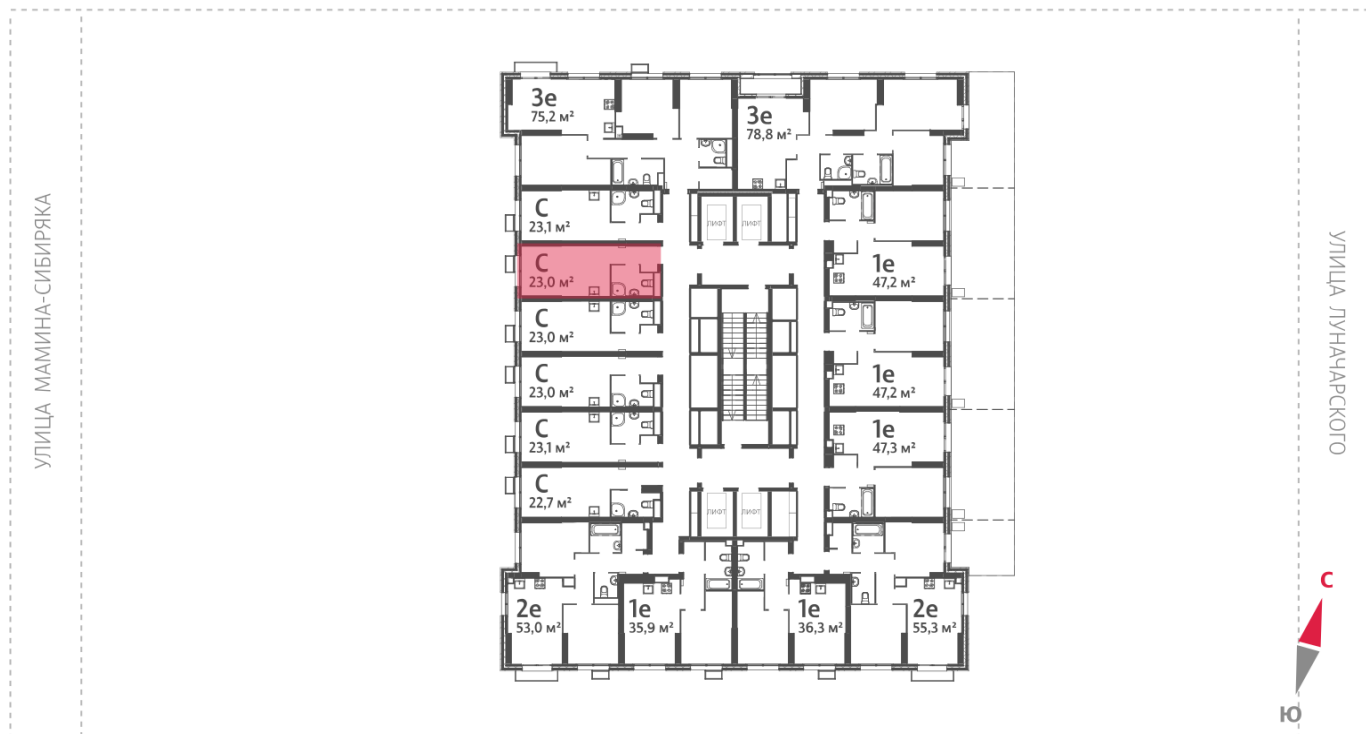

ЖК «Азина, 16», Азина, 16, дом 1

УЛИЦА ЧЕЛЮСКИНЦЕВ

Информация действительна на 19.04.2025

8 (800) 200-92-16

* Данное предложение не является публичной офертой