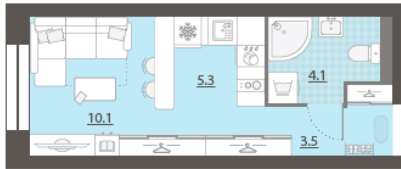

Жилой комплекс «Азина, 16»

Адрес Железнодорожный, ул. Челюскинцев — Луначарского — Азина — Мамина-Сибиряка

Азина, 16, дом 1, этаж 4

Студия №458

Общая площадь 23.0 м²

Тип планировки StC-4-4-9

Срок сдачи III кв. 2026

Класс жилья Комфорт

С отделкой

5 270 220 руб.
спецпредложение

5 855 800 руб.
базовая цена

[Ссылка на квартиру на сайте](#)

*Данное предложение не является публичной офертой. Информация актуальна на 23.11.2024