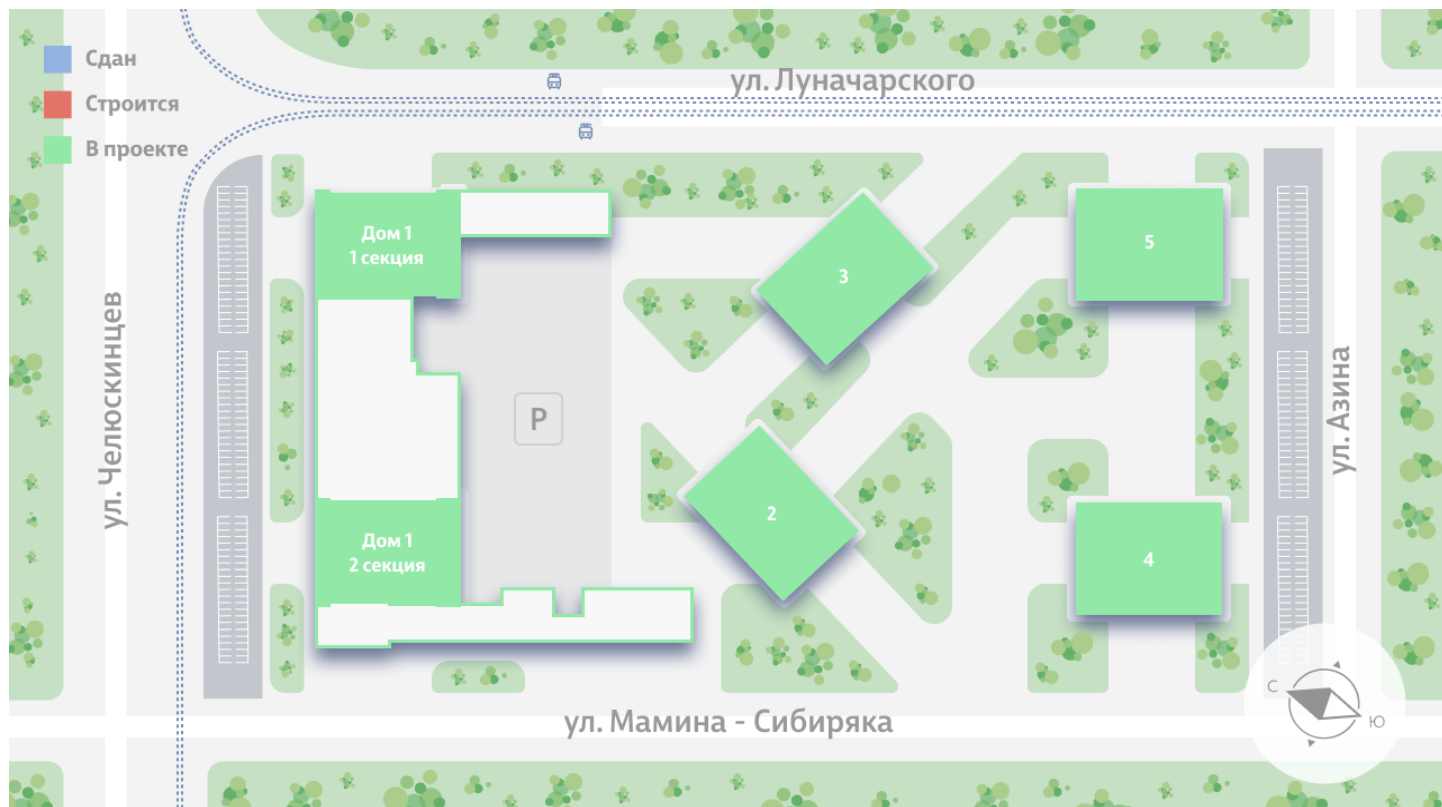

УЛИЦА ЧЕЛЮСКИНЦЕВ

*Данное предложение не является публичной офертой. Информация актуальна на 23.11.2024