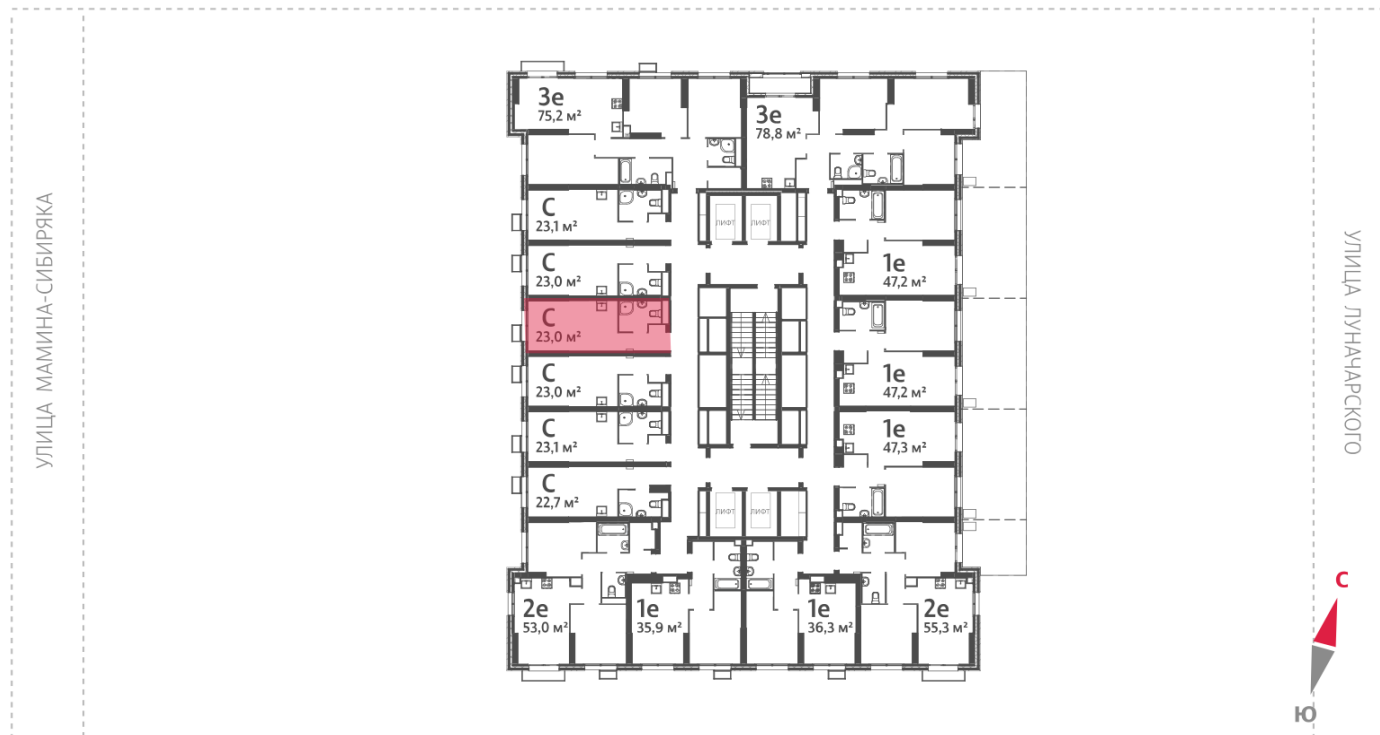

УЛИЦА ЧЕЛЮСКИНЦЕВ

*Данное предложение не является публичной офертой. Информация актуальна на 23.11.2024