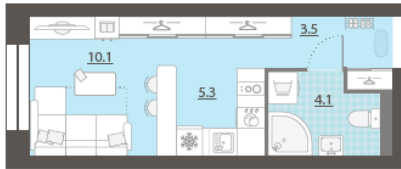

Жилой комплекс «Азина, 16»

Адрес Железнодорожный, ул. Челюскинцев — Луначарского — Азина — Мамина-Сибиряка

Азина, 16, дом 1, этаж 4

Студия №457

Общая площадь 23.0 м²

Тип планировки StC-3-4-9

Срок сдачи III кв. 2026

Класс жилья Комфорт

С отделкой

5 270 220 руб.
спецпредложение

5 855 800 руб.
базовая цена

[Ссылка на квартиру на сайте](#)

*Данное предложение не является публичной офертой. Информация актуальна на 23.11.2024