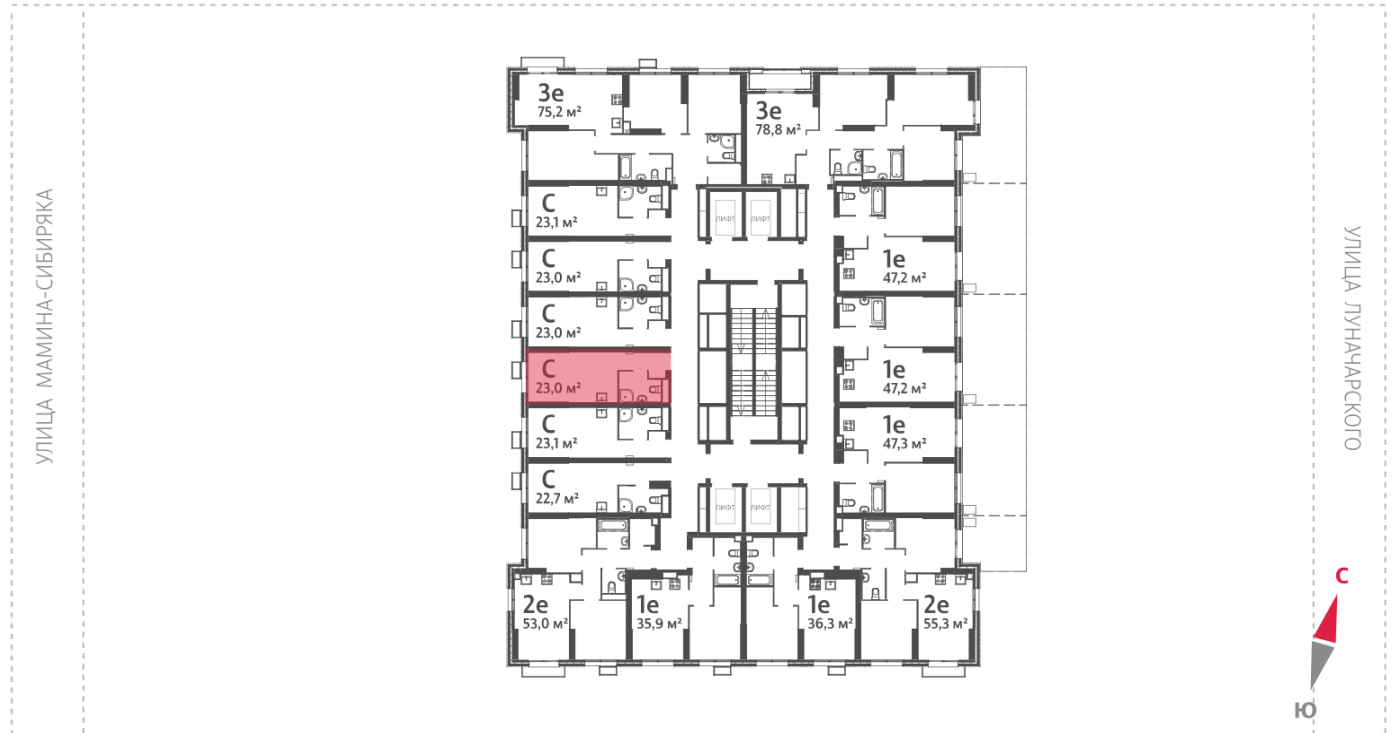

УЛИЦА ЧЕЛЮСКИНЦЕВ

*Данное предложение не является публичной офертой. Информация актуальна на 23.11.2024