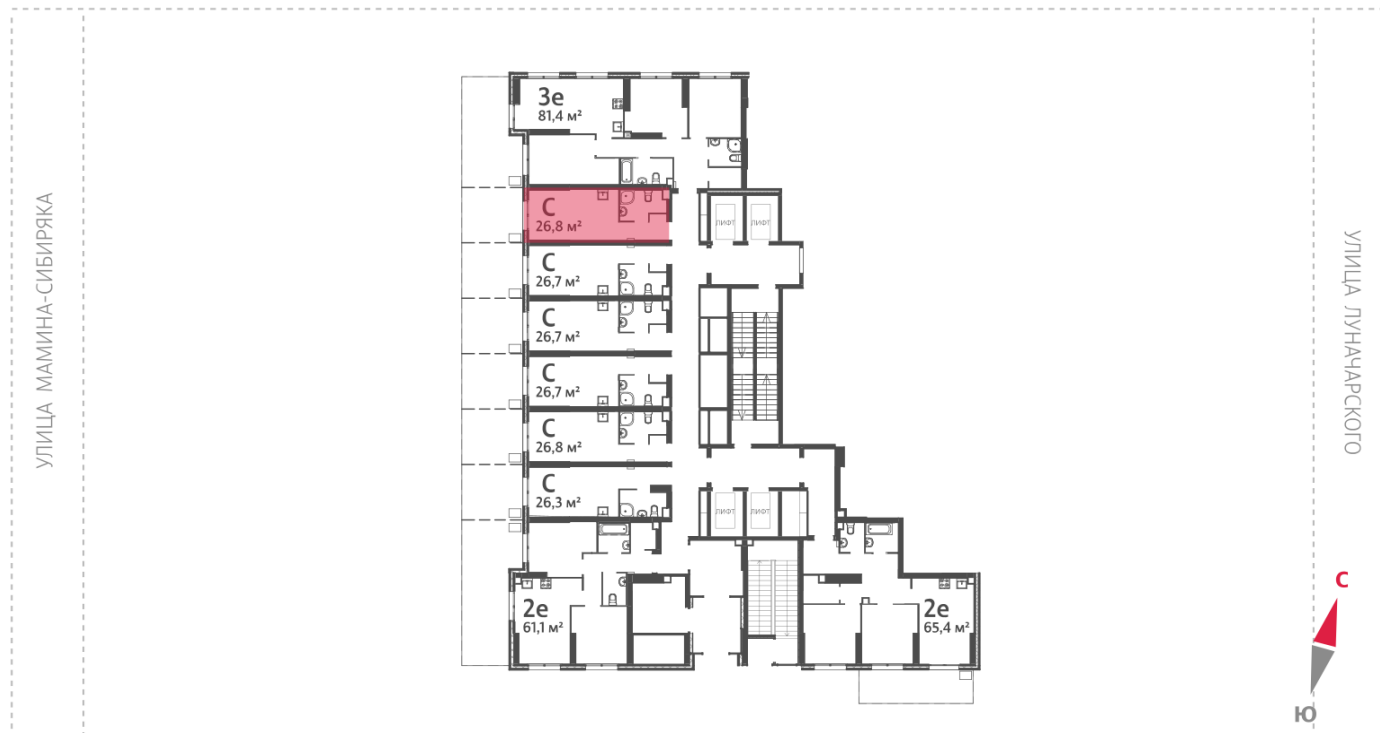

УЛИЦА ЧЕЛЮСКИНЦЕВ

*Данное предложение не является публичной офертой. Информация актуальна на 23.11.2024