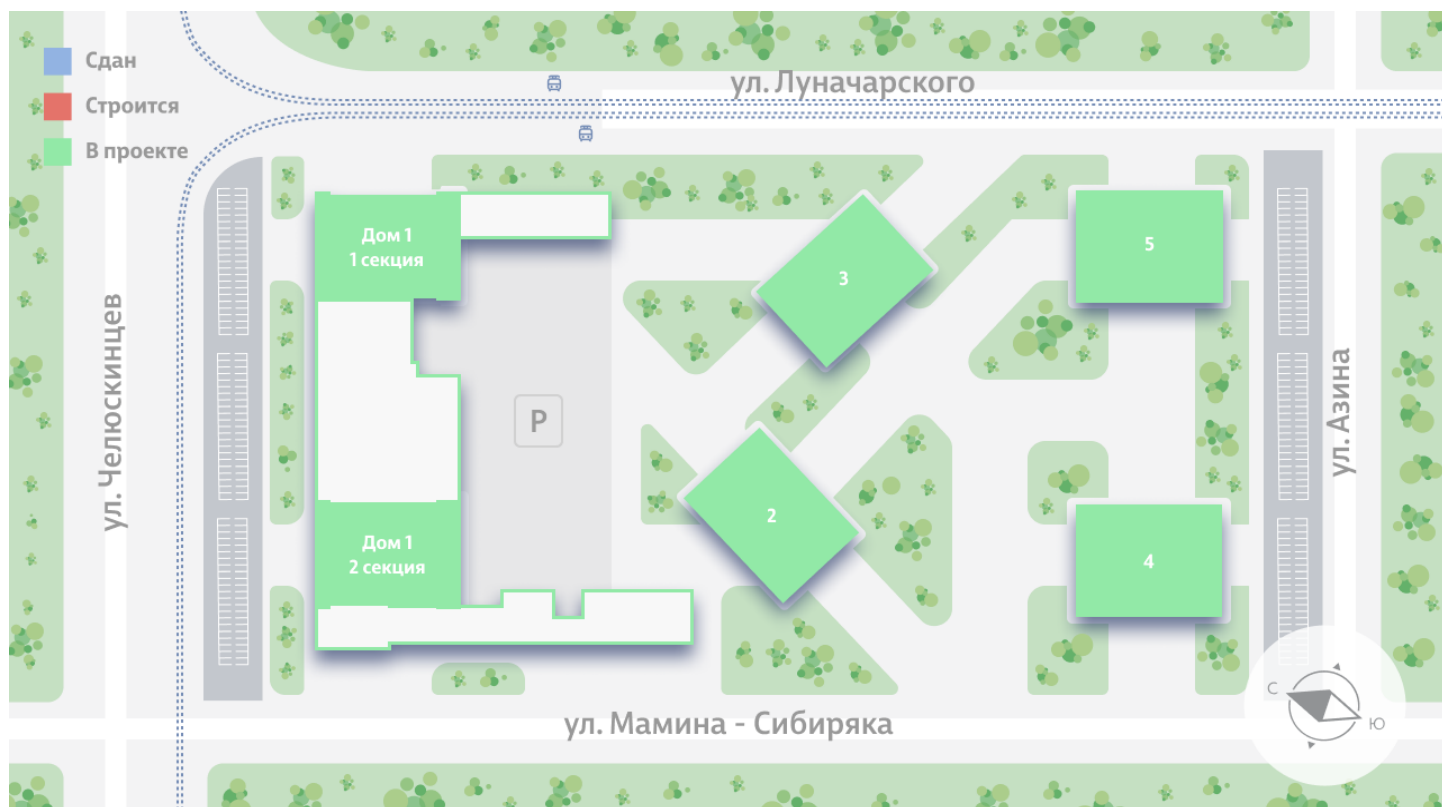

УЛИЦА ЧЕЛЮСКИНЦЕВ

*Данное предложение не является публичной офертой. Информация актуальна на 23.11.2024