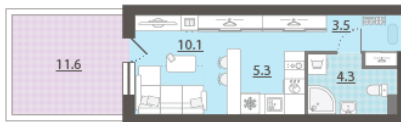

## Жилой комплекс «Азина, 16»

Адрес Железнодорожный, ул. Челюскинцев — Луначарского — Азина — Мамина-Сибиряка

Азина, 16, дом 1, этаж 3

Студия №447

Общая площадь 26.7 м<sup>2</sup>

Тип планировки StCt-3-3

Срок сдачи III кв. 2026

Класс жилья Комфорт

С отделкой

**5 887 350 руб.**  
спецпредложение

**6 541 500 руб.**  
базовая цена

[Ссылка на квартиру на сайте](#)

Терраса

\*Данное предложение не является публичной офертой. Информация актуальна на 23.11.2024