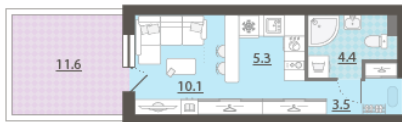

Жилой комплекс «Азина, 16»

Адрес Железнодорожный, ул. Челюскинцев — Луначарского — Азина — Мамина-Сибиряка

Азина, 16, дом 1, этаж 3

Студия №446

Общая площадь 26.8 м²

Тип планировки StCt-2-3

Срок сдачи III кв. 2026

Класс жилья Комфорт

С отделкой

5 909 400 руб.
спецпредложение

6 566 000 руб.
базовая цена

[Ссылка на квартиру на сайте](#)

Терраса

*Данное предложение не является публичной офертой. Информация актуальна на 23.11.2024