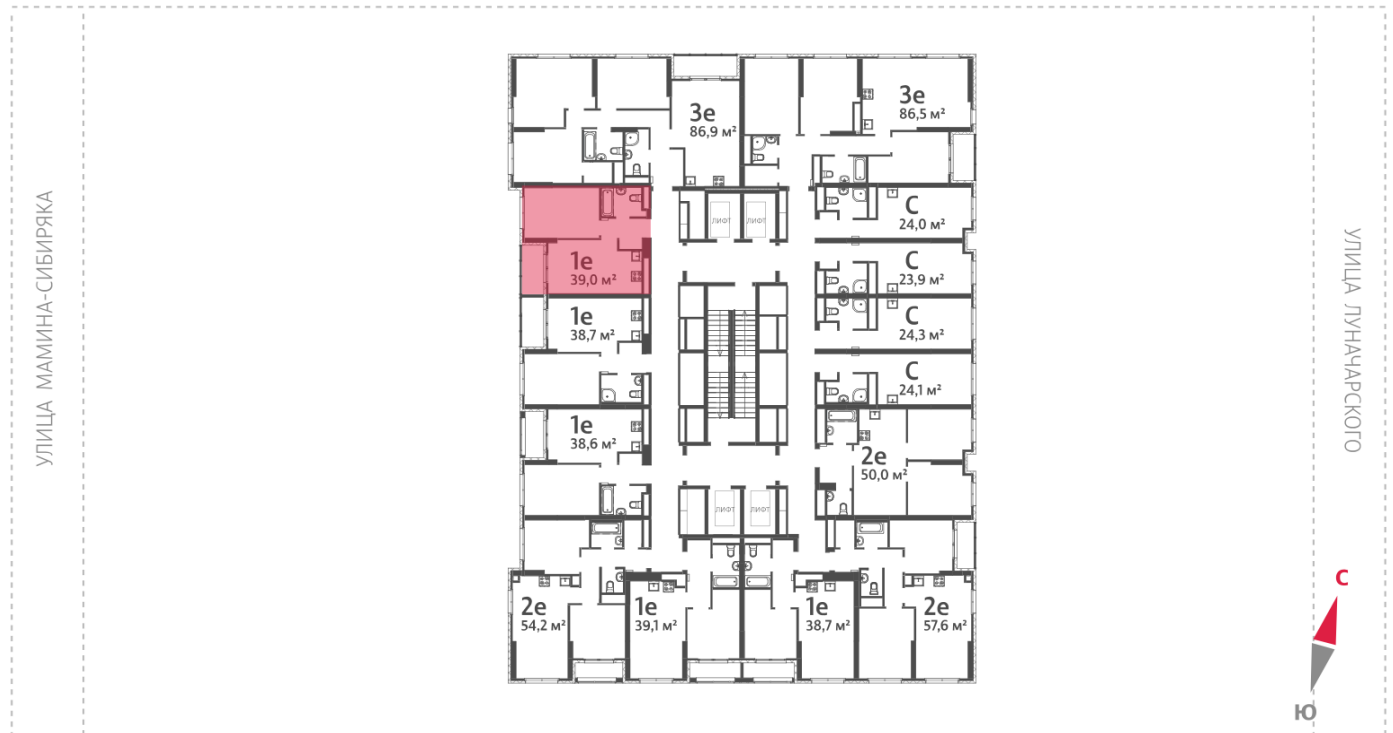

УЛИЦА ЧЕЛЮСКИНЦЕВ

*Данное предложение не является публичной офертой. Информация актуальна на 15.12.2024