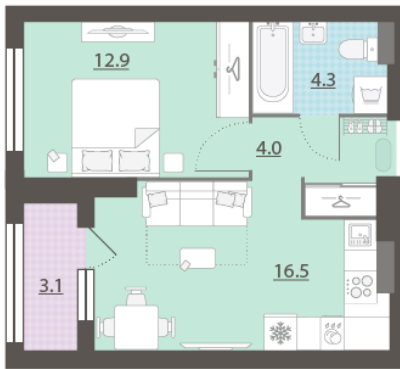

Жилой комплекс «Азина, 16»

Адрес Железнодорожный район, ул. Челюскинцев — Луначарского — Азина — Мамина-Сибиряка

Азина, 16, дом 1, этаж 32

1-комнатная евро квартира №442

Общая площадь 39.0 м²

Тип планировки 1eVI-3-10-32

Срок сдачи III кв. 2026

Класс жилья Комфорт

С отделкой

8 708 310 руб.
спецпредложение

9 675 900 руб.
базовая цена

[Ссылка на квартиру на сайте](#)

*Данное предложение не является публичной офертой. Информация актуальна на 15.12.2024

Адреса и время работы офисов продаж на сайте lsr.ru в разделе Контакты