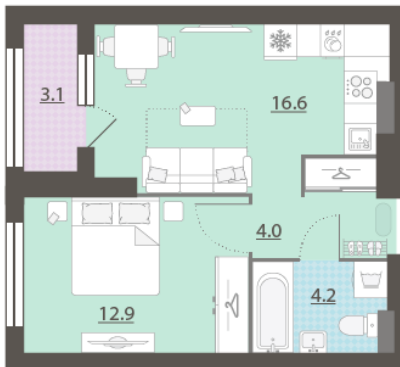

Жилой комплекс «Азина, 16»

Адрес Железнодорожный район, ул. Челюскинцев — Луначарского — Азина — Мамина-Сибиряка

Азина, 16, дом 1, этаж 32

1-комнатная евро квартира №441

Общая площадь 38.7 м²

Тип планировки 1eVI-2-10-32

Срок сдачи III кв. 2026

Класс жилья Комфорт

С отделкой

8 641 323 руб.
спецпредложение

9 601 470 руб.
базовая цена

[Ссылка на квартиру на сайте](#)

*Данное предложение не является публичной офертой. Информация актуальна на 12.12.2024

Адреса и время работы офисов продаж на сайте lsr.ru в разделе Контакты