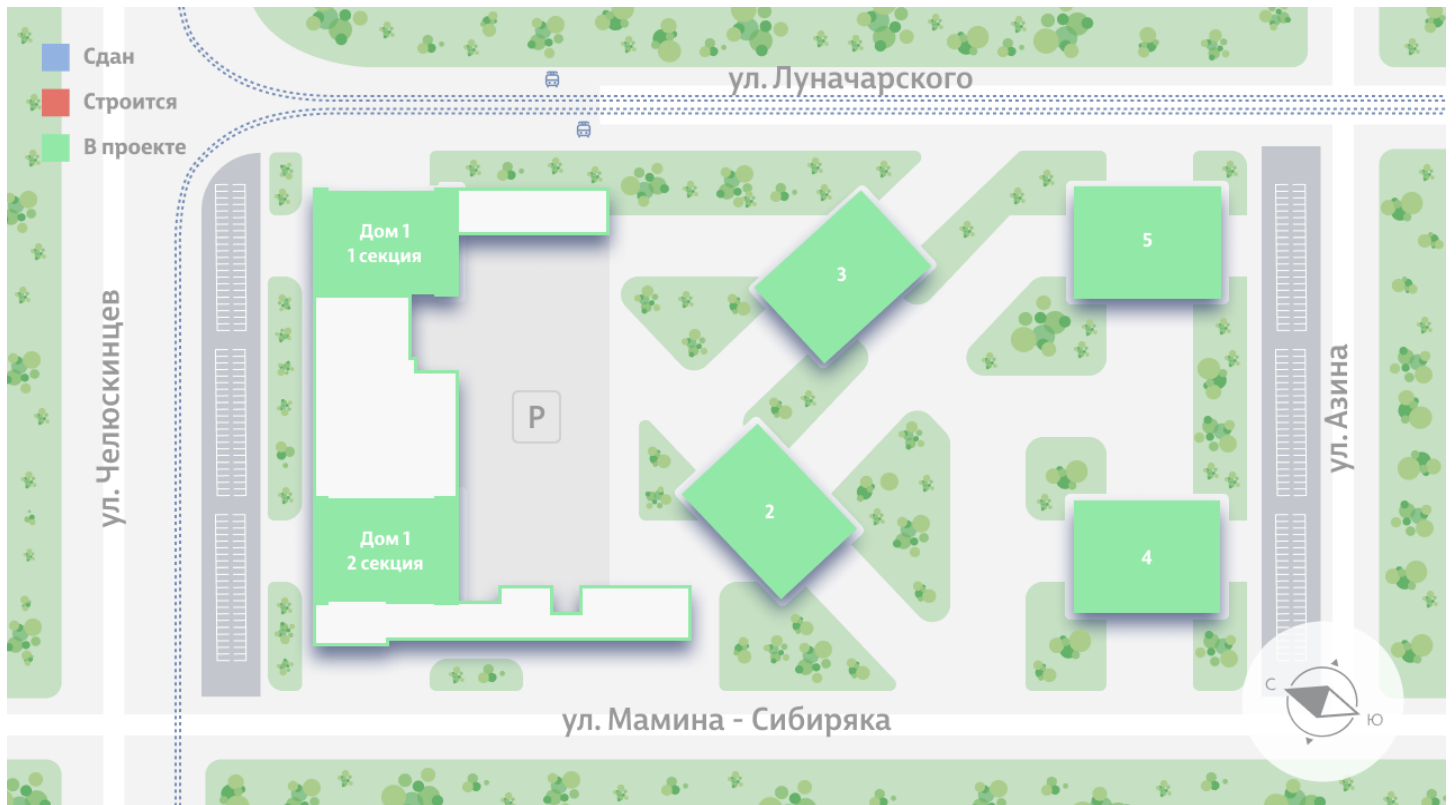

УЛИЦА ЧЕЛЮСКИНЦЕВ

*Данное предложение не является публичной офертой. Информация актуальна на 12.12.2024