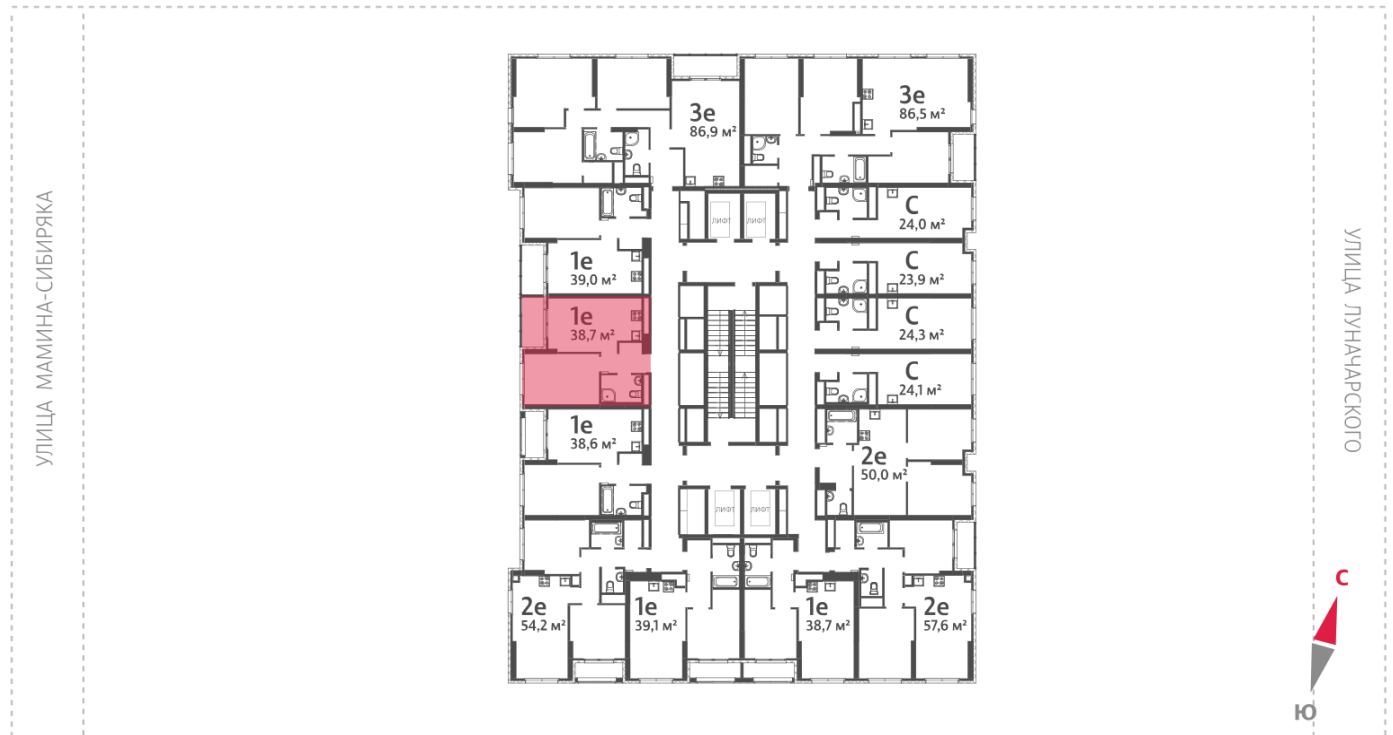

УЛИЦА ЧЕЛЮСКИНЦЕВ

*Данное предложение не является публичной офертой. Информация актуальна на 12.12.2024