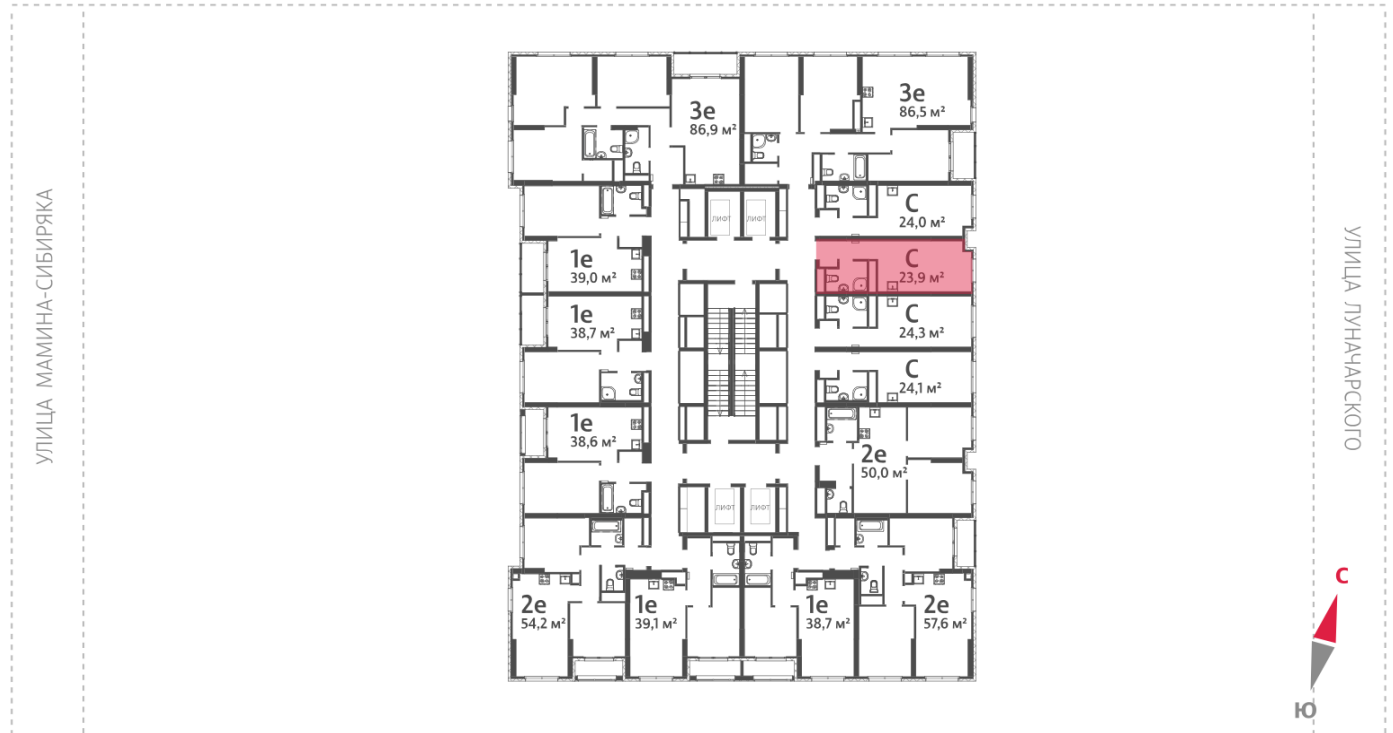

УЛИЦА ЧЕЛЮСКИНЦЕВ

*Данное предложение не является публичной офертой. Информация актуальна на 13.12.2024