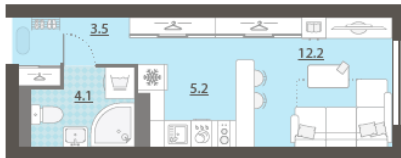

Тип планировки StB-7-19-32

Класс жилья Комфорт

С отделкой

**5 527 711 руб.**  
спецпредложение

**6 503 190 руб.**  
базовая цена

[Ссылка на квартиру на сайте](#)

\*Данное предложение не является публичной офертой. Информация актуальна на 13.12.2024