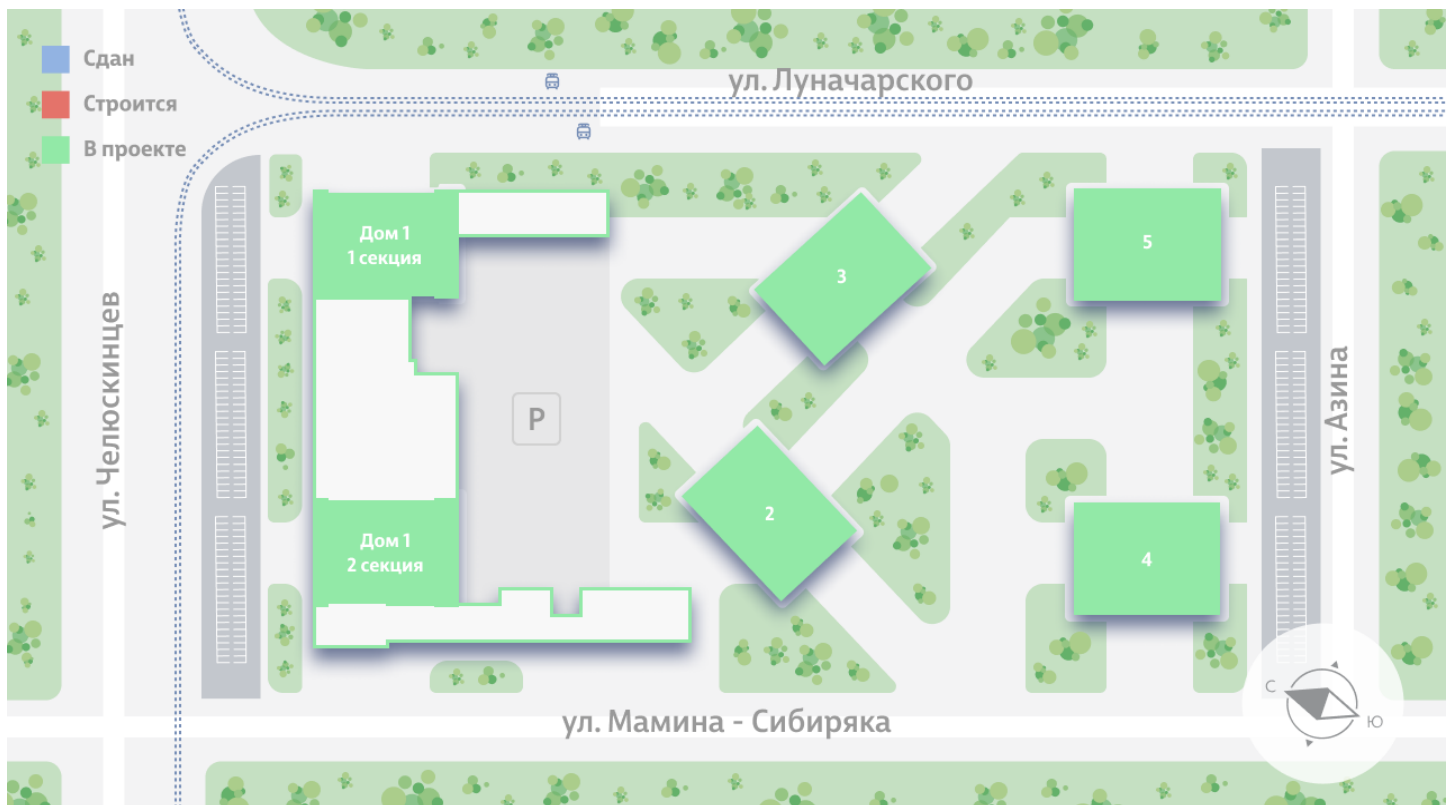

УЛИЦА ЧЕЛЮСКИНЦЕВ

*Данное предложение не является публичной офертой. Информация актуальна на 15.12.2024