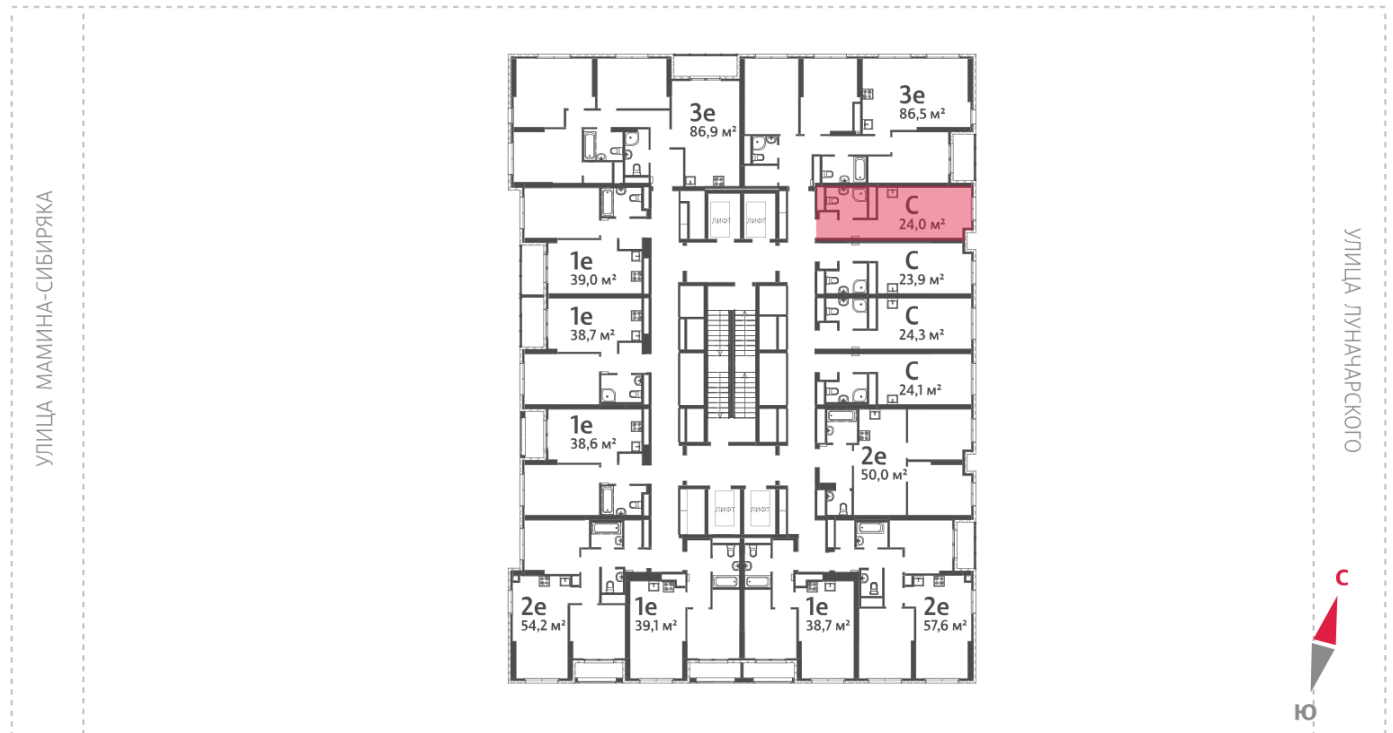

УЛИЦА ЧЕЛЮСКИНЦЕВ

*Данное предложение не является публичной офертой. Информация актуальна на 15.12.2024