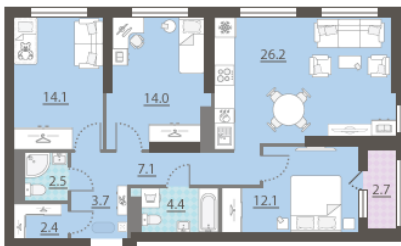

Тип планировки 3еАа-1-19-32

Класс жилья Комфорт

С отделкой

15 608 925 руб.
спецпредложение

17 343 250 руб.
базовая цена

[Ссылка на квартиру на сайте](#)

Гардеробная

*Данное предложение не является публичной офертой. Информация актуальна на 11.12.2024