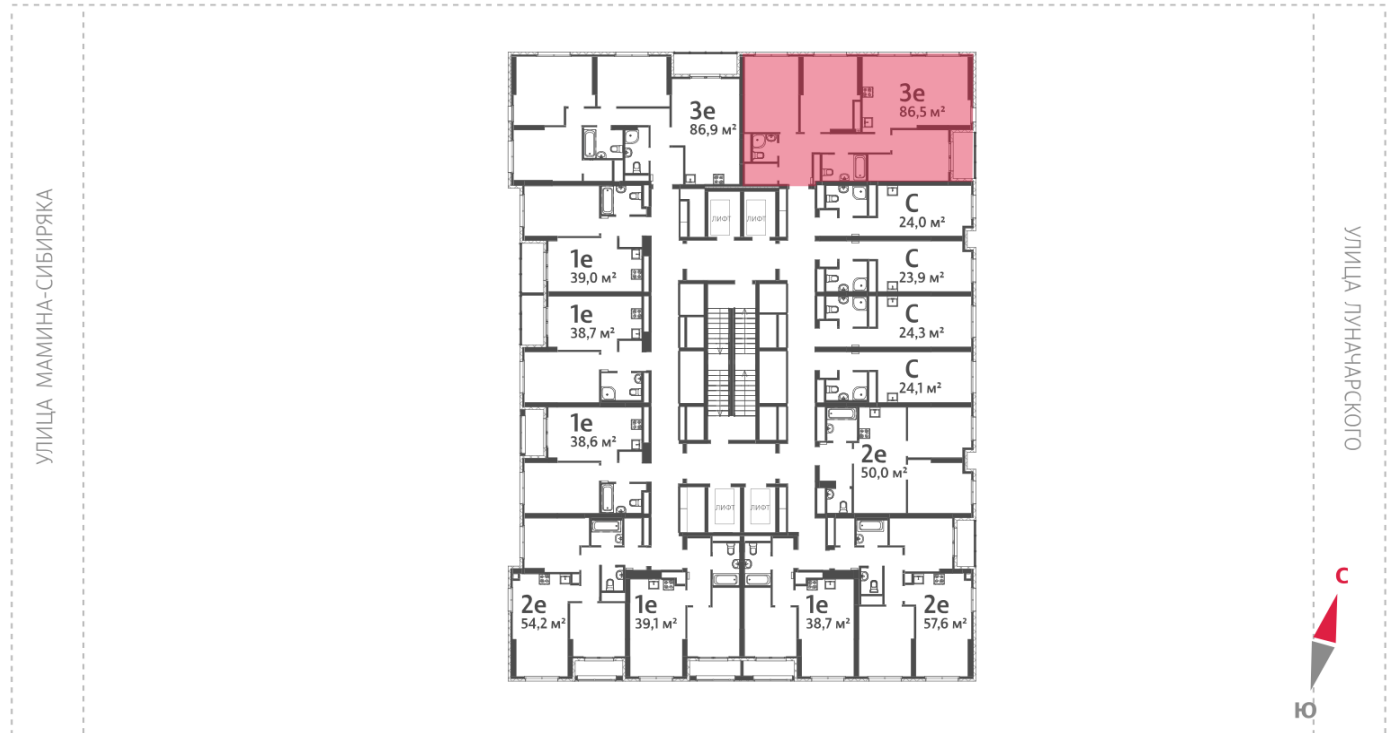

УЛИЦА ЧЕЛЮСКИНЦЕВ

*Данное предложение не является публичной офертой. Информация актуальна на 11.12.2024